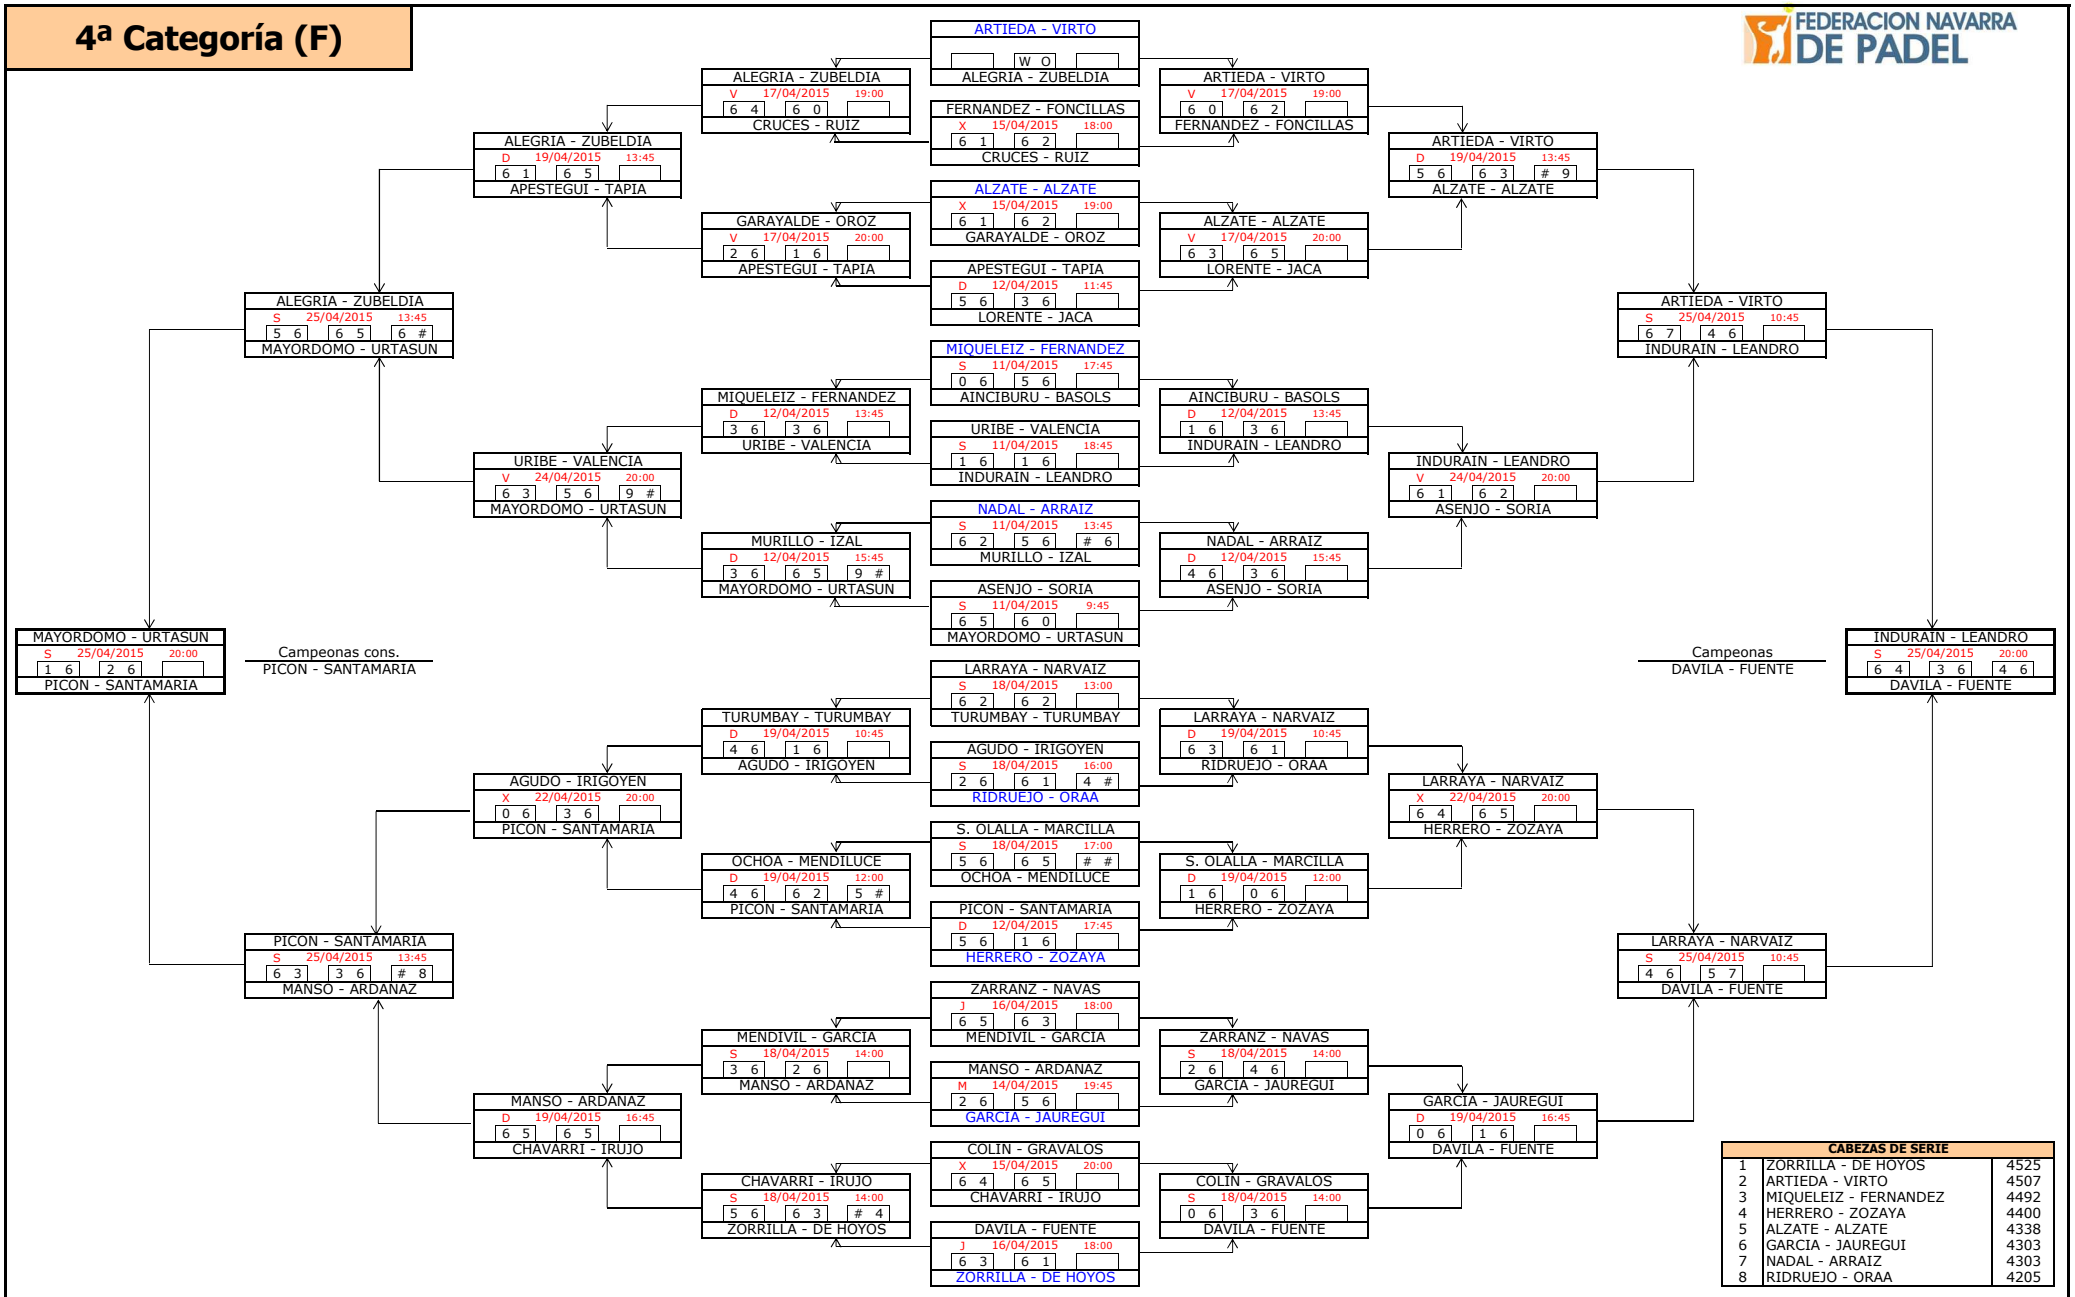

4ª Categoría (F)

Campeonas cons.
PICON - SANTAMARIA

Campeonas
DAVILA - FUENTE

CABEZAS DE SERIE		
1	ZORRILLA - DE HOYOS	4525
2	ARTIEDA - VIRTO	4507
3	MIQUELEIZ - FERNANDEZ	4492
4	HERRERO - ZOZAYA	4400
5	ALZATE - ALZATE	4338
6	GARCIA - JAUREGUI	4303
7	NADAL - ARRAIZ	4303
8	RIDRUEJO - ORAA	4205