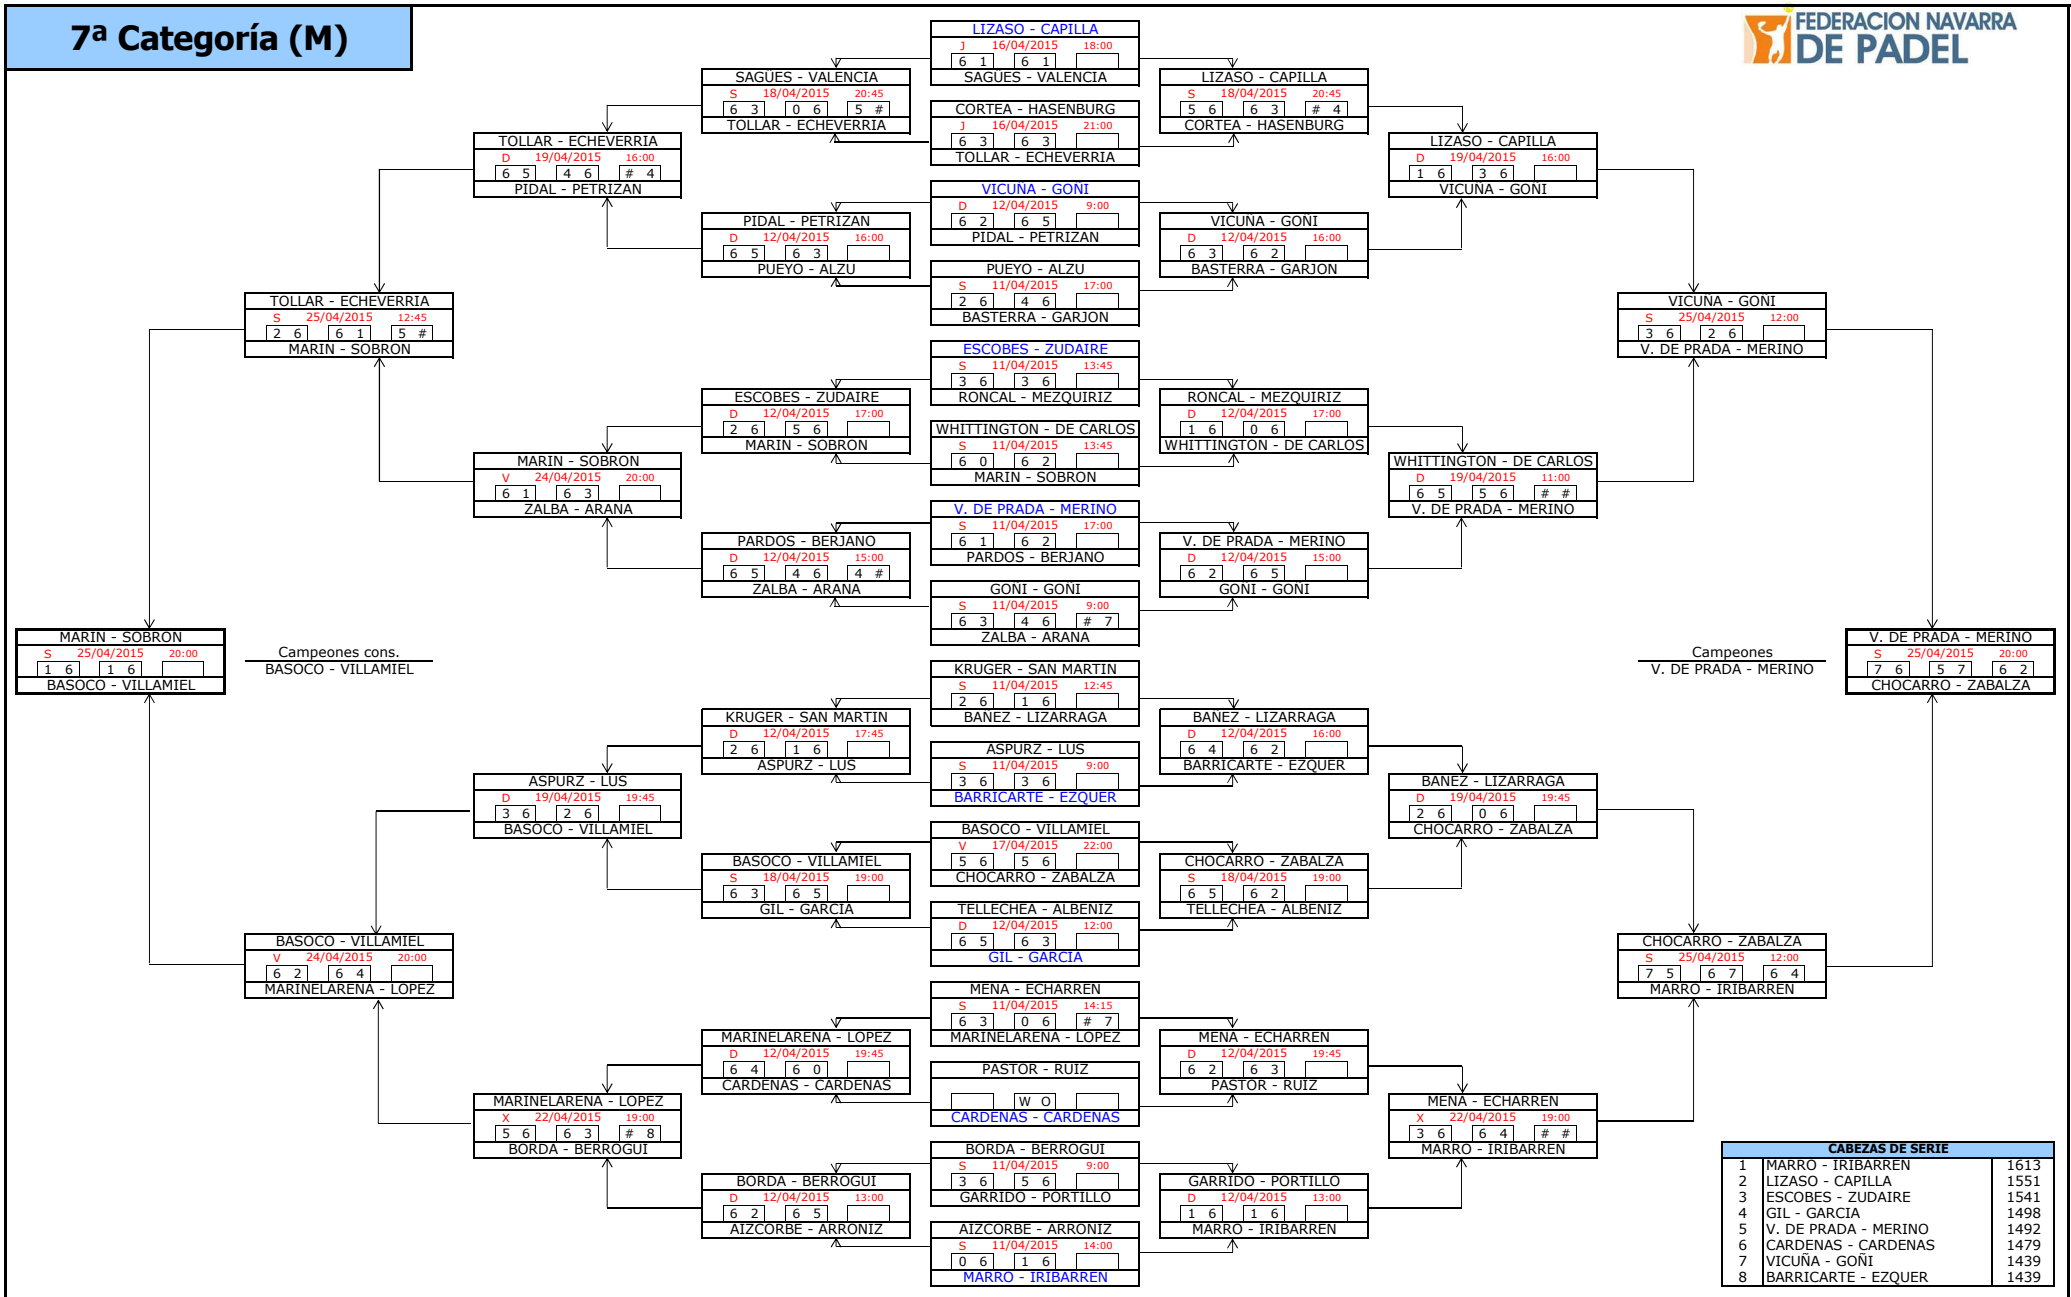

6ª Categoría (M)

Campeones cons.
GOMEZ - PLAGARO

Campeones
RUIZ - LANZA

CABEZAS DE SERIE		
1	IBANEZ - MATA	2260
2	JIMENEZ - BELLAS	2255
3	GOICOECHEA - GALERA	2247
4	MEDRANO - OFICIALDEGUI	2246
5	DIEZ DE A. - PORRAS	2205
6	GUZMAN - MENDIGACHA	2192
7	PEÑA - MARTINEZ	2164
8	ESQUIROZ - ASTIBIA	2161

7ª Categoría (M)

Campeones cons.
BASOCO - VILLAMIEL

Campeones
V. DE PRADA - MERINO

CABEZAS DE SERIE		
1	MARRO - IRIBARREN	1613
2	LIZASO - CAPILLA	1551
3	ESCOBES - ZUDAIRE	1541
4	GIL - GARCIA	1498
5	V. DE PRADA - MERINO	1492
6	CARDENAS - CARDENAS	1479
7	VICUNA - GONI	1439
8	BARRICARTE - EZQUER	1439