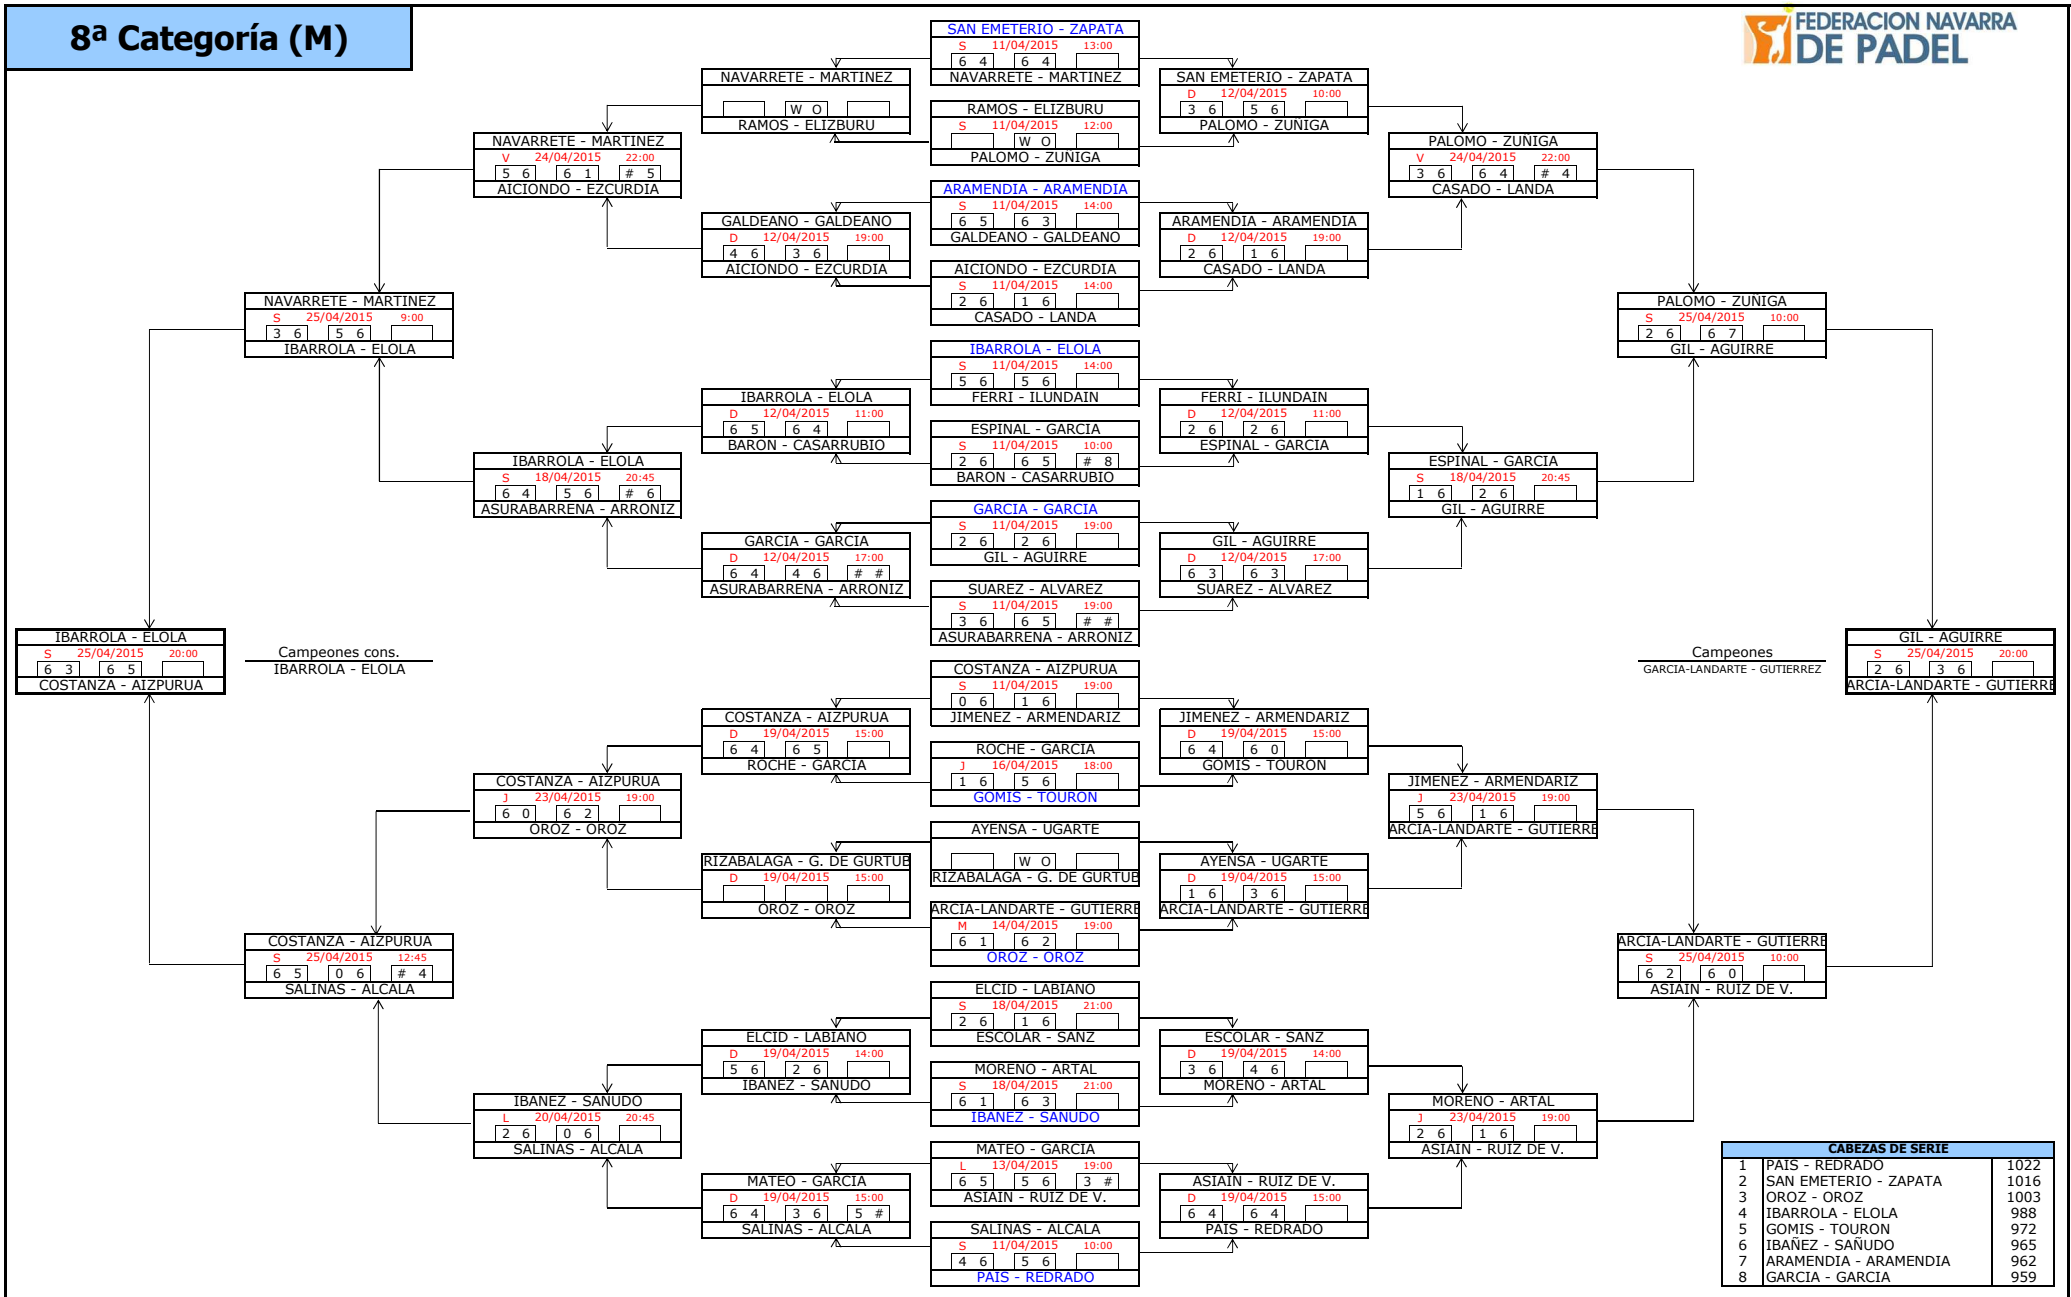

8ª Categoría (M)

CABEZAS DE SERIE		
1	PAIS - REDRADO	1022
2	SAN EMETERIO - ZAPATA	1016
3	OROZ - OROZ	1003
4	IBARROLA - ELOLA	988
5	GOMIS - TOURON	972
6	IBANEZ - SANUDO	965
7	ARAMENDIA - ARAMENDIA	962
8	GARCIA - GARCIA	959