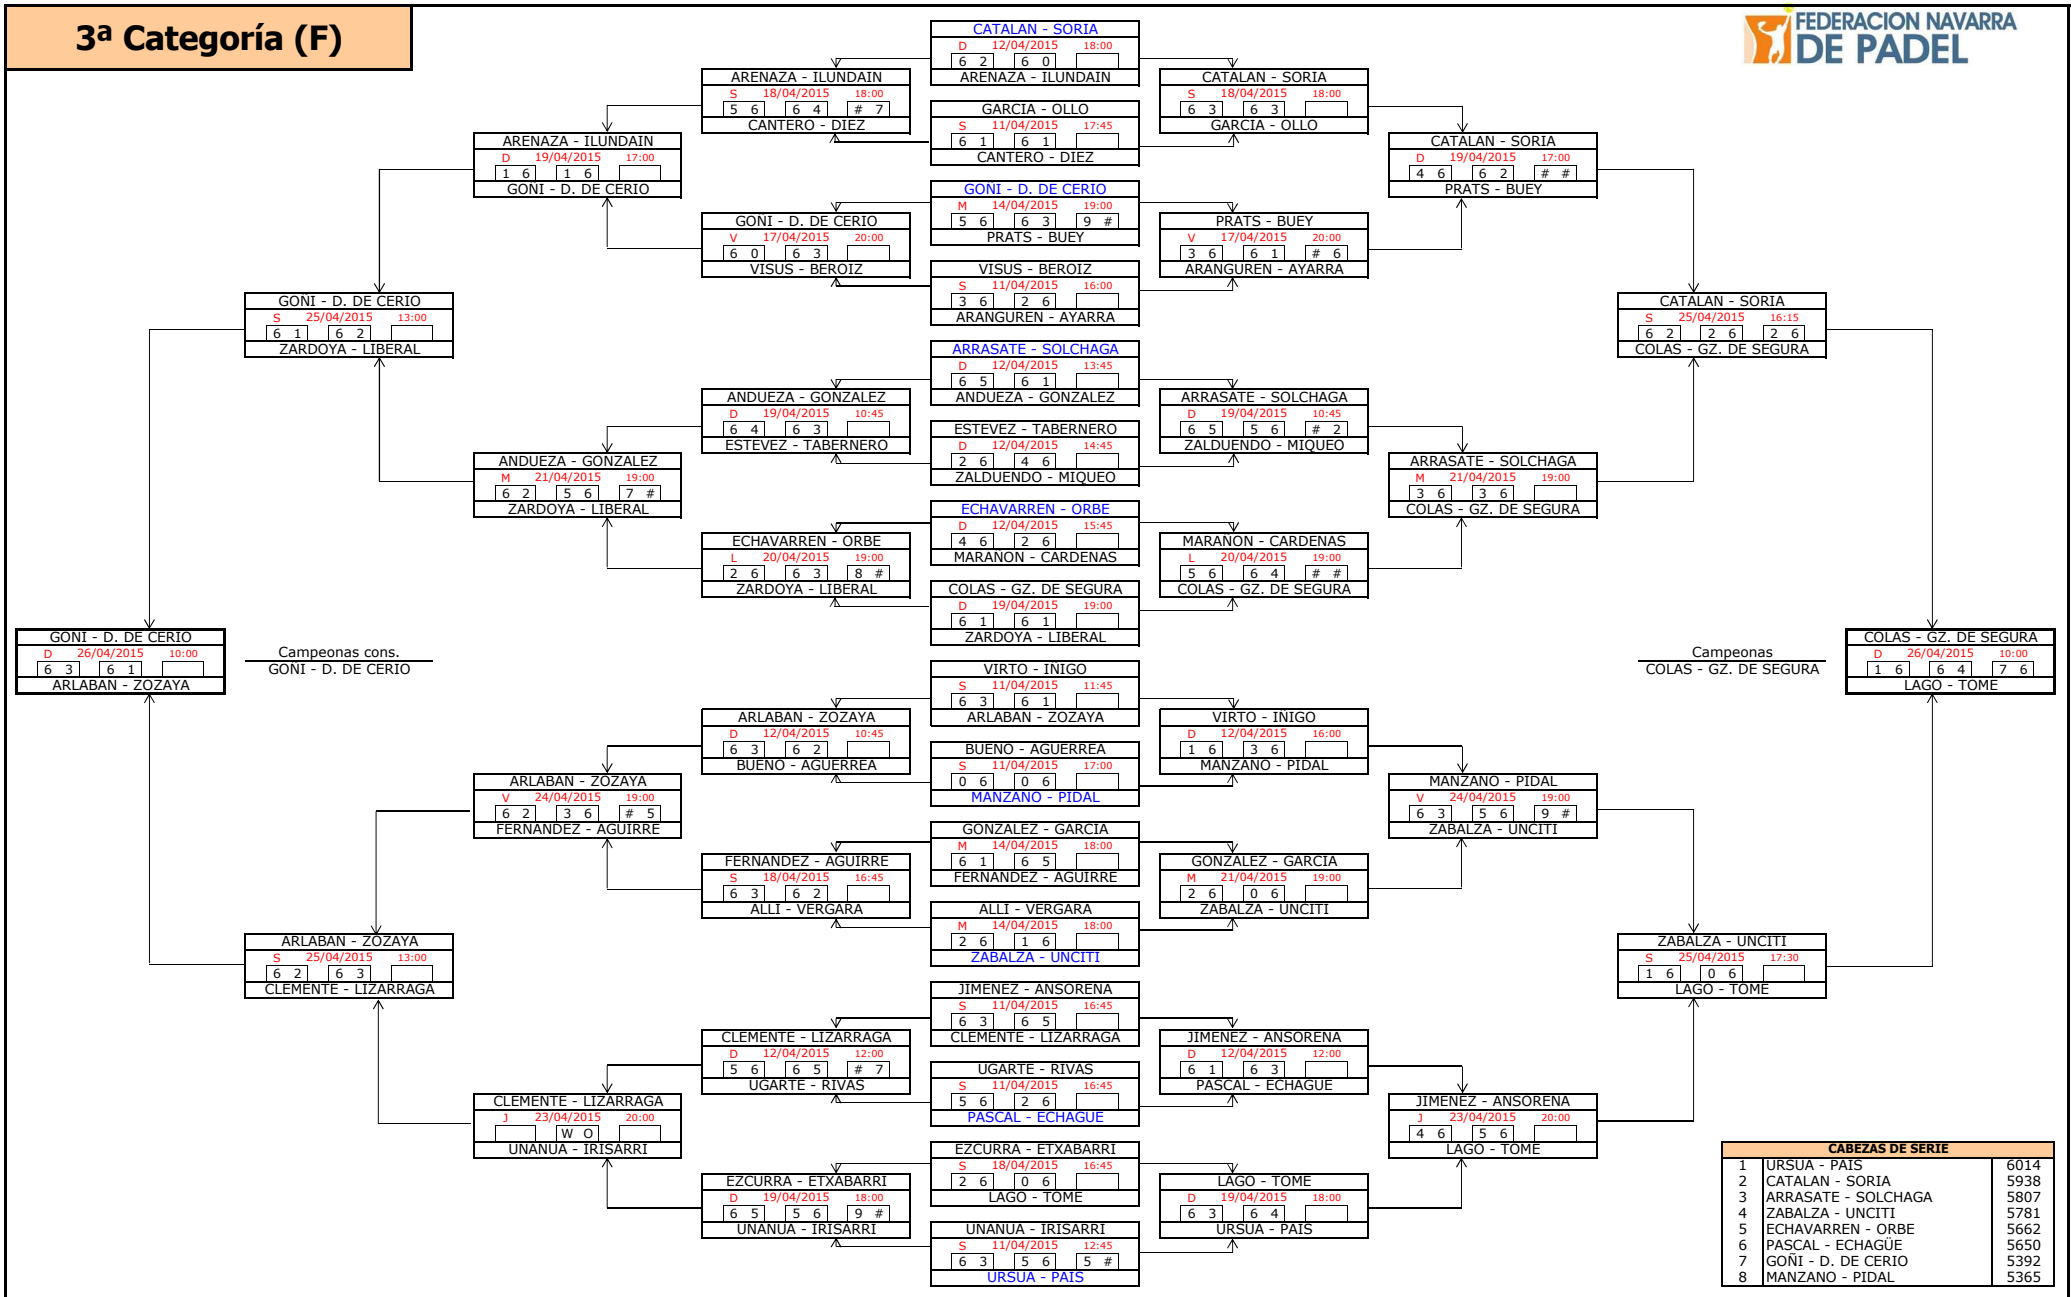

3ª Categoría (F)

CABEZAS DE SERIE		
1	URSUA - PAIS	6014
2	CATALAN - SORIA	5938
3	ARRASATE - SOLCHAGA	5807
4	ZABALZA - UNCITI	5781
5	ECHAVARREN - ORBE	5662
6	PASCAL - ECHAGUE	5650
7	GONI - D. DE CERIO	5392
8	MANZANO - PIDAL	5365