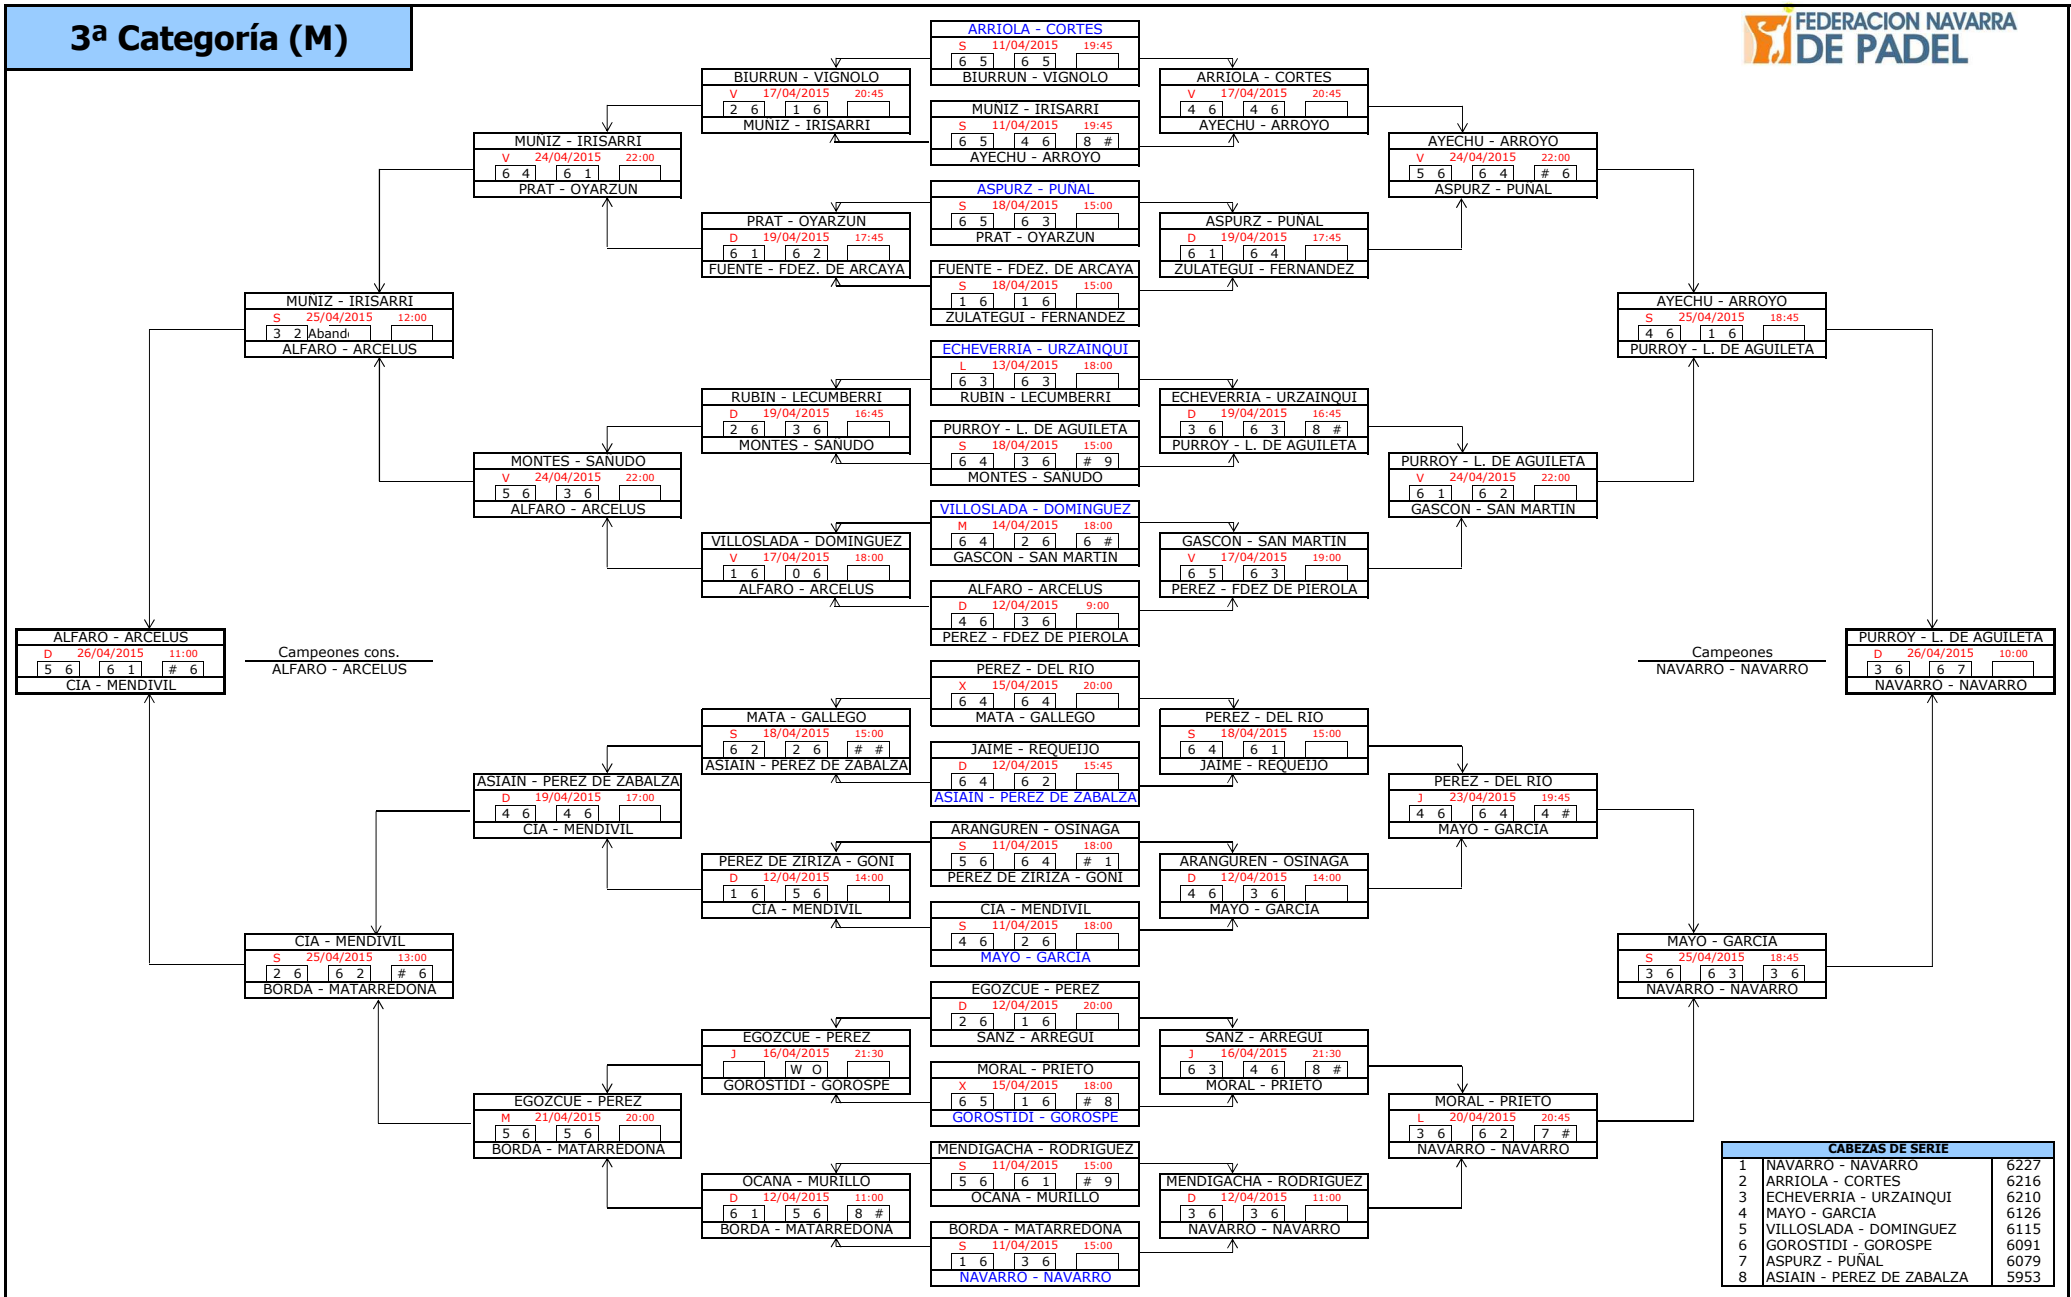

3ª Categoría (M)

CABEZAS DE SERIE		
1	NAVARRO - NAVARRO	6227
2	ARRIOLO - CORTES	6216
3	ECHEVERRIA - URZAINQUI	6210
4	MAYO - GARCIA	6126
5	VILLOSLADA - DOMINGUEZ	6115
6	GOROSTIDI - GOROSPE	6091
7	ASPURZ - PUÑAL	6079
8	ASIAIN - PEREZ DE ZABALZA	5953