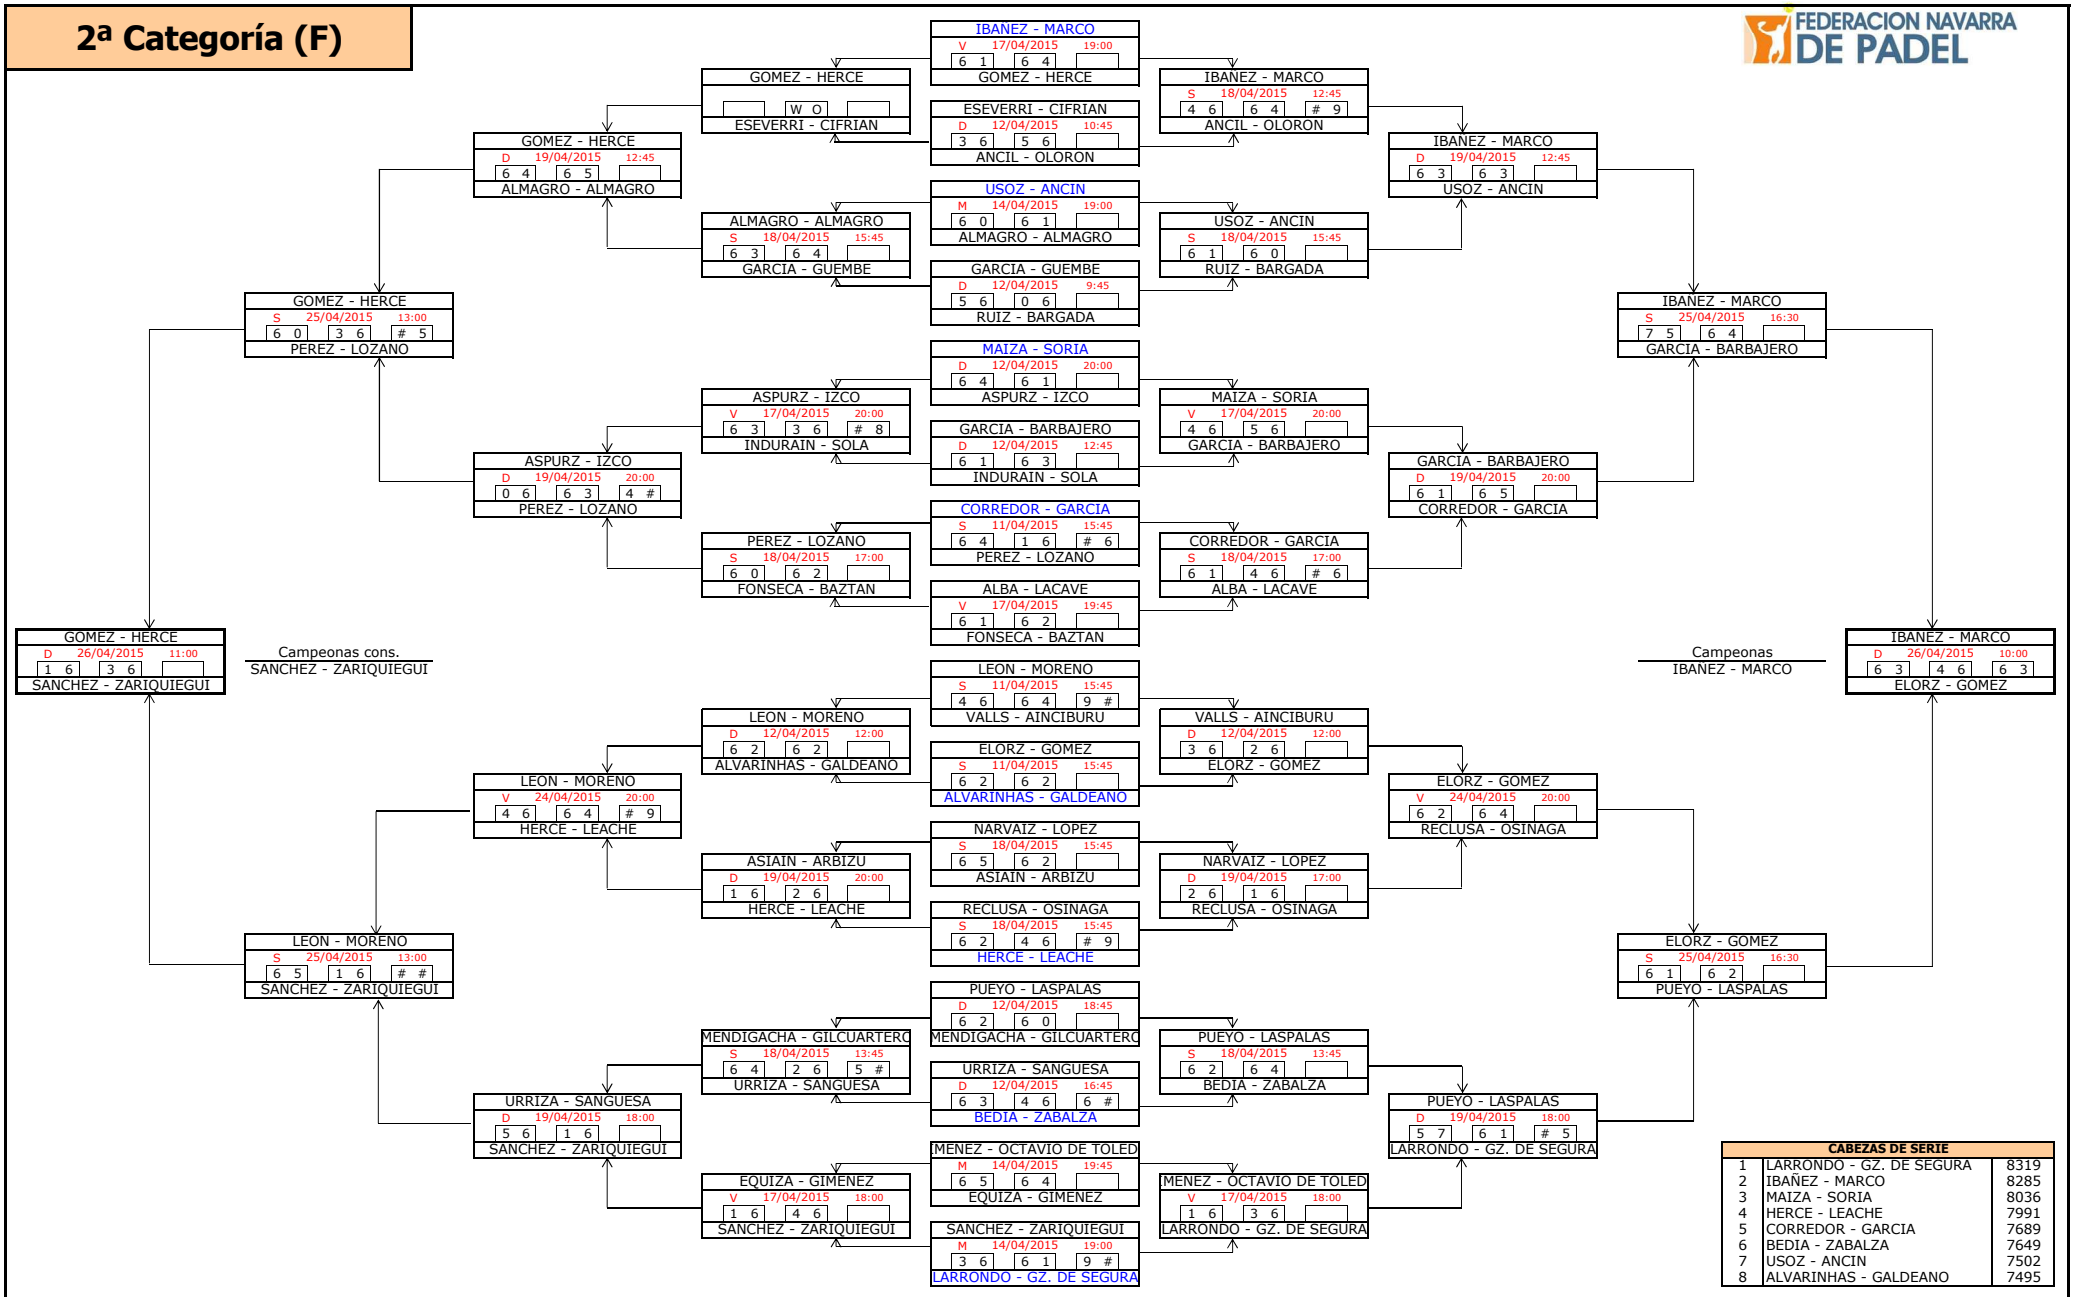

10ª Cat. (M) II

CABEZAS DE SERIE		
9	GOROSTIZU - LIZOAIN	115
10	COSTANILLA - CALVO	108
11	ZALBA - AROCENA	102
12	GALLARDON - GALLARDON	98
13	LACUNZA - ARSUAGA	94
14	ECHVERRIA - AMOZTEGUI	93
15	SEVILLANO - ORIVE	84
16	GURUCELAIN - MARCILLA	80

1ª Categoría (F)

FASE PREVIA

CABEZAS DE SERIE		
5	ARCEIZ - GIMENO	10234
6	SOLCHAGA - OSES	9867
7	PLANO - ZARATIEGUI	9658
8	GONI - RICO	9565

FASE FINAL

CABEZAS DE SERIE		
1	RIVAS - ZAMORA	11708
2	GABARRUS - TORRENS	10975
3	ACERO - OTANO	10838
4	VEIGA - IRIGOYEN	10293

2ª Categoría (F)

CABEZAS DE SERIE		
1	LARRONDO - GZ. DE SEGURA	8319
2	IBANEZ - MARCO	8285
3	MAIZA - SORIA	8036
4	HERCE - LEACHE	7991
5	CORREDOR - GARCIA	7689
6	BEDIA - ZABALZA	7649
7	USOZ - ANCIN	7502
8	ALVARINHAS - GALDEANO	7495