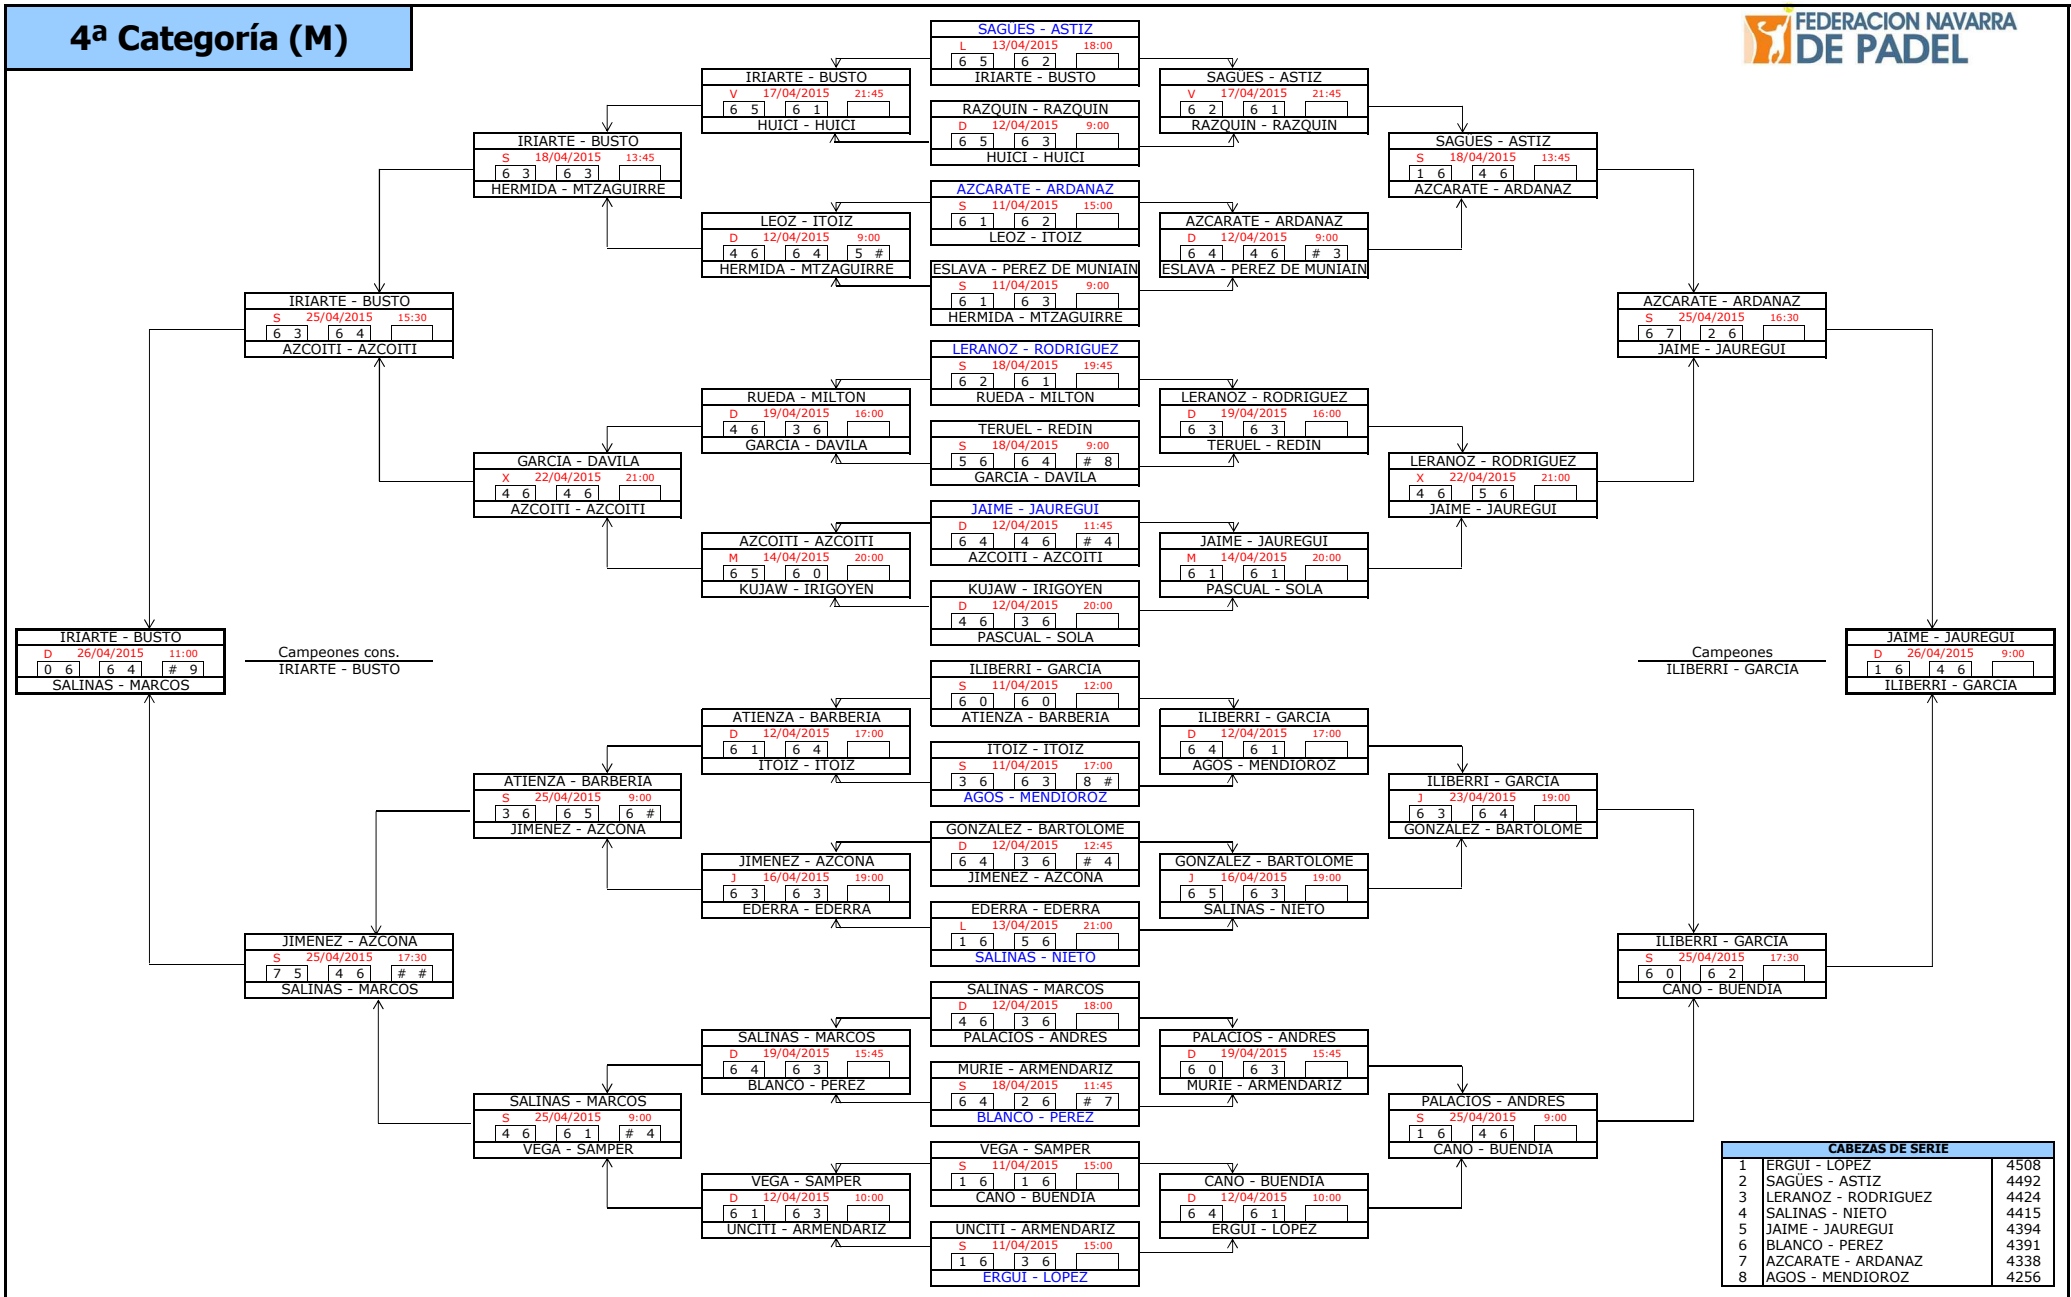

4ª Categoría (M)

Campeones cons.
IRIARTE - BUSTO

Campeones
ILIBERRI - GARCIA

CABEZAS DE SERIE		
1	ERGUI - LOPEZ	4508
2	SAGÜES - ASTIZ	4492
3	LERANÓZ - RODRIGUEZ	4424
4	SALINAS - NIETO	4415
5	JAIME - JAUREGUI	4394
6	BLANCO - PEREZ	4391
7	AZCARATE - ARDANAZ	4338
8	AGOS - MENDIOROZ	4256