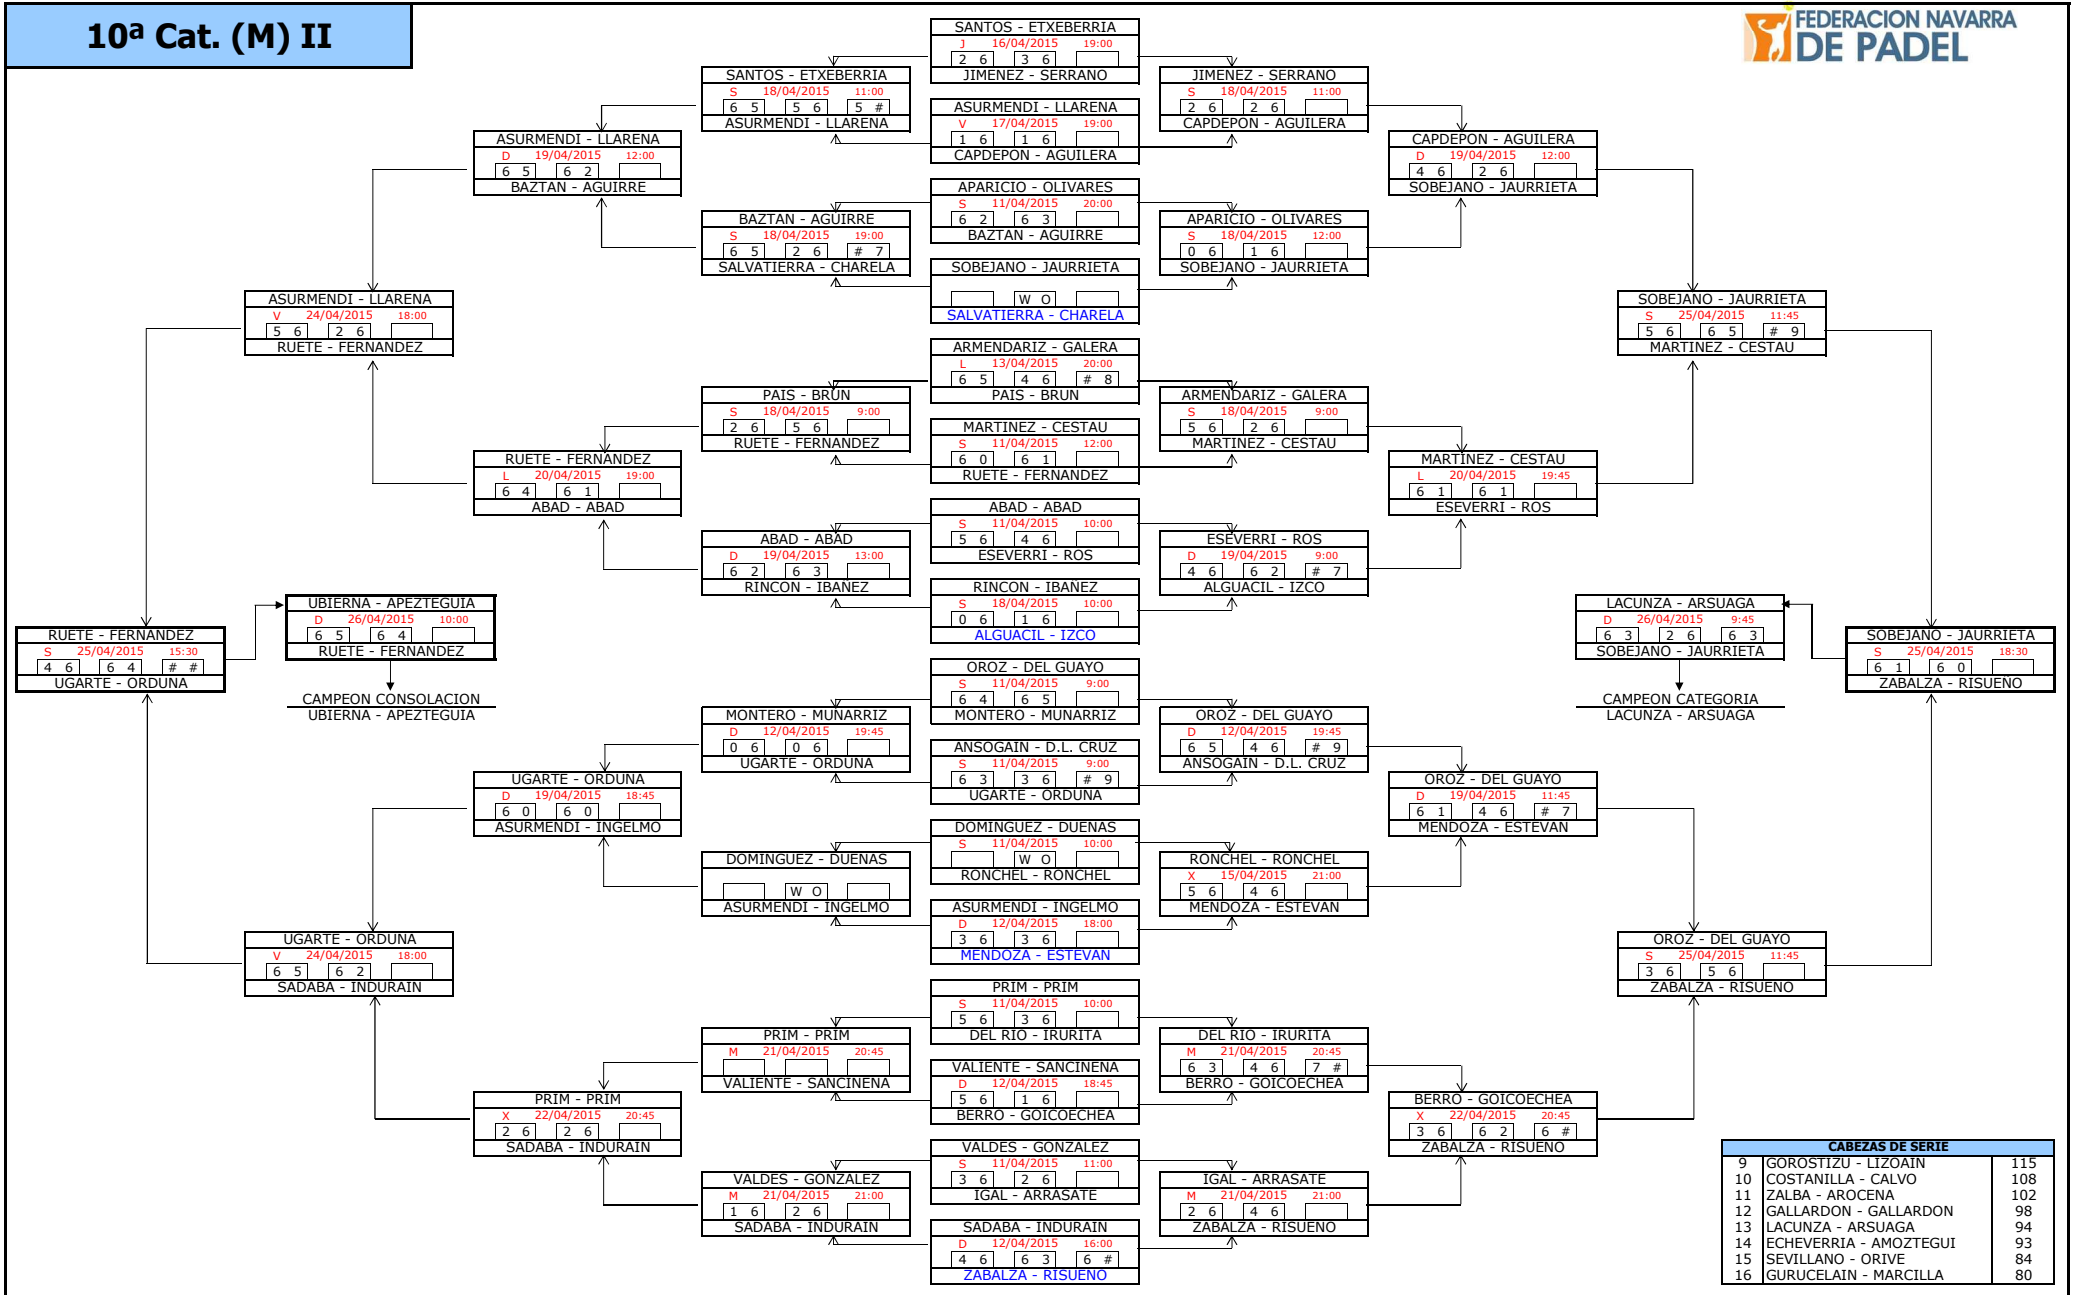

10ª Cat. (M) II

CABEZAS DE SERIE		
9	GOROSTIZU - LIZOAIN	115
10	COSTANILLA - CALVO	108
11	ZALBA - AROCENA	102
12	GALLARDON - GALLARDON	98
13	LACUNZA - ARSUAGA	94
14	ECHVERRIA - AMOZTEGUI	93
15	SEVILLANO - ORIVE	84
16	GURUCELAIN - MARCILLA	80