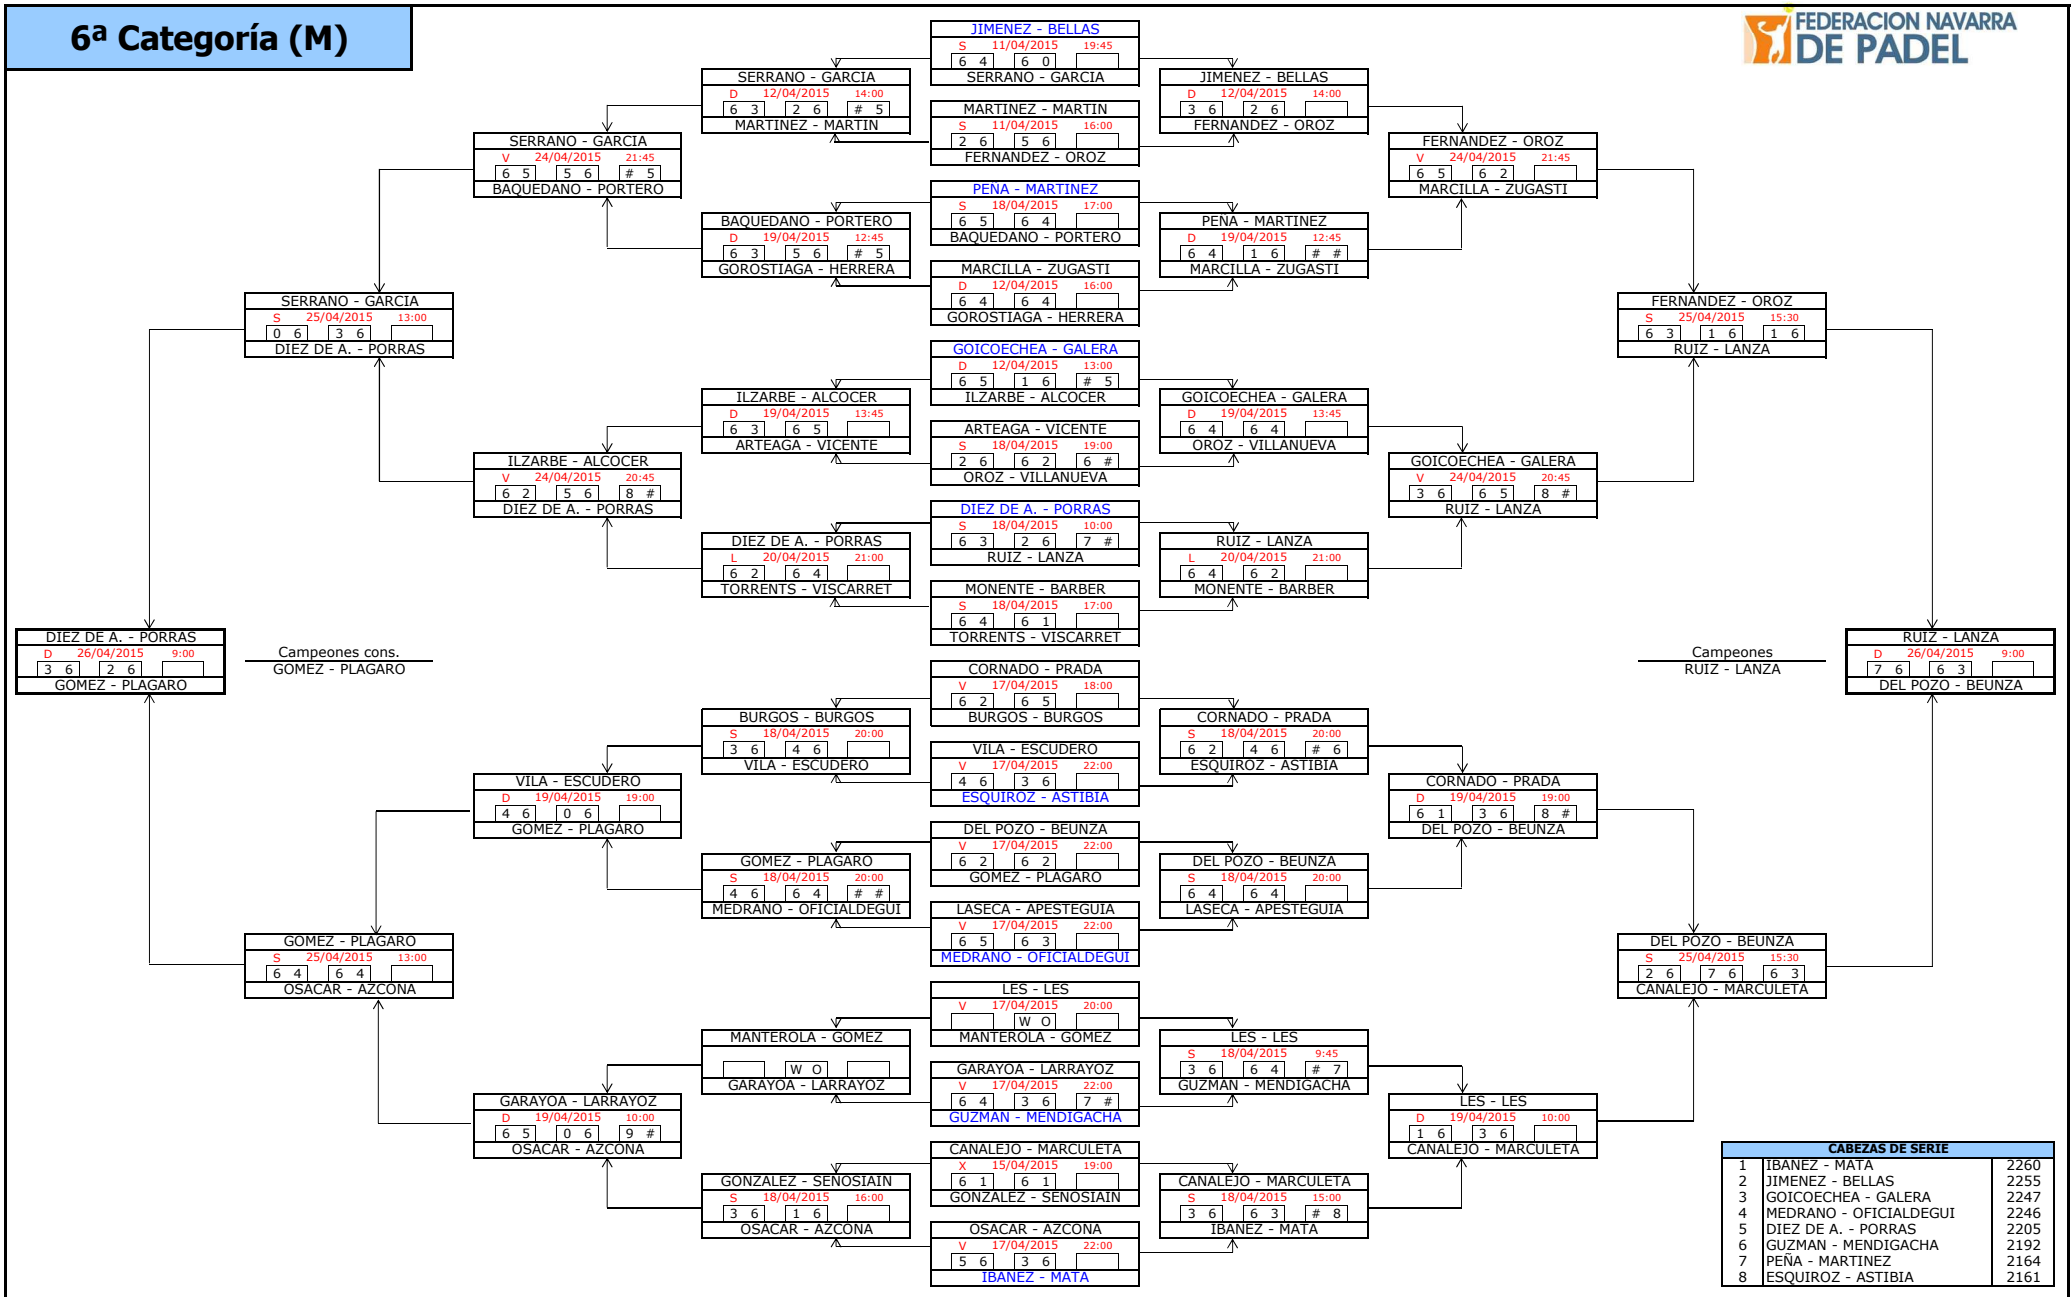

6ª Categoría (M)

Campeones cons.
GOMEZ - PLAGARO

Campeones
RUIZ - LANZA

CABEZAS DE SERIE		
1	IBANEZ - MATA	2260
2	JIMENEZ - BELLAS	2255
3	GOICOECHEA - GALERA	2247
4	MEDRANO - OFICIALDEGUI	2246
5	DIEZ DE A. - PORRAS	2205
6	GUZMAN - MENDIGACHA	2192
7	PEÑA - MARTINEZ	2164
8	ESQUIROZ - ASTIBIA	2161