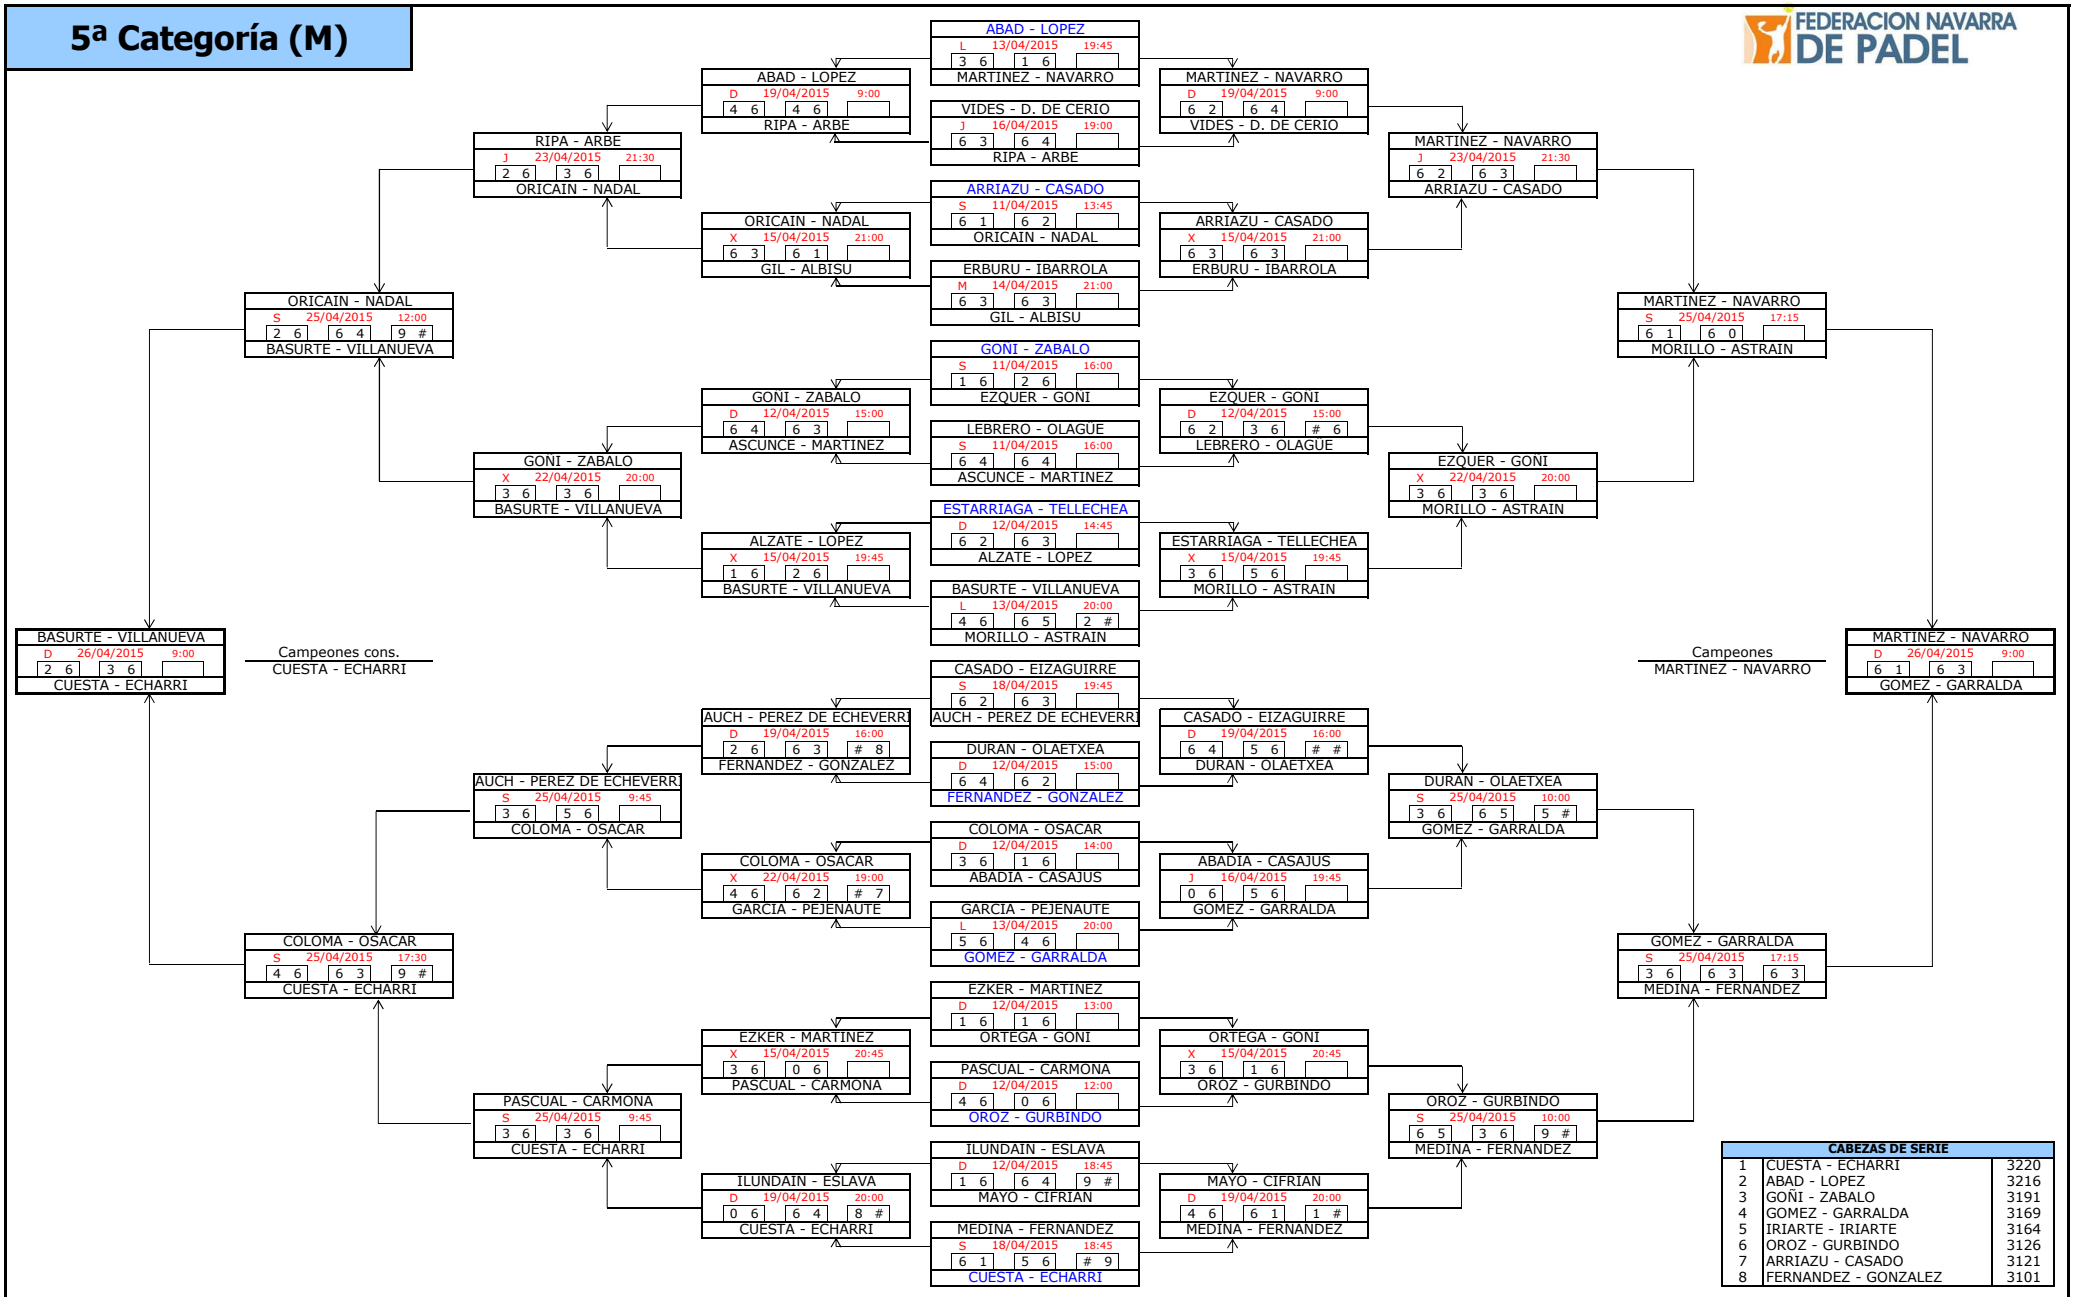

5ª Categoría (M)

Campeones cons.
CUESTA - ECHARRI

Campeones
MARTINEZ - NAVARRO

CABEZAS DE SERIE		
1	CUESTA - ECHARRI	3220
2	ABAD - LOPEZ	3216
3	GONI - ZABALO	3191
4	GOMEZ - GARRALDA	3169
5	IRIARTE - IRIARTE	3164
6	OROZ - GURBINDO	3126
7	ARRIAZU - CASADO	3121
8	FERNANDEZ - GONZALEZ	3101