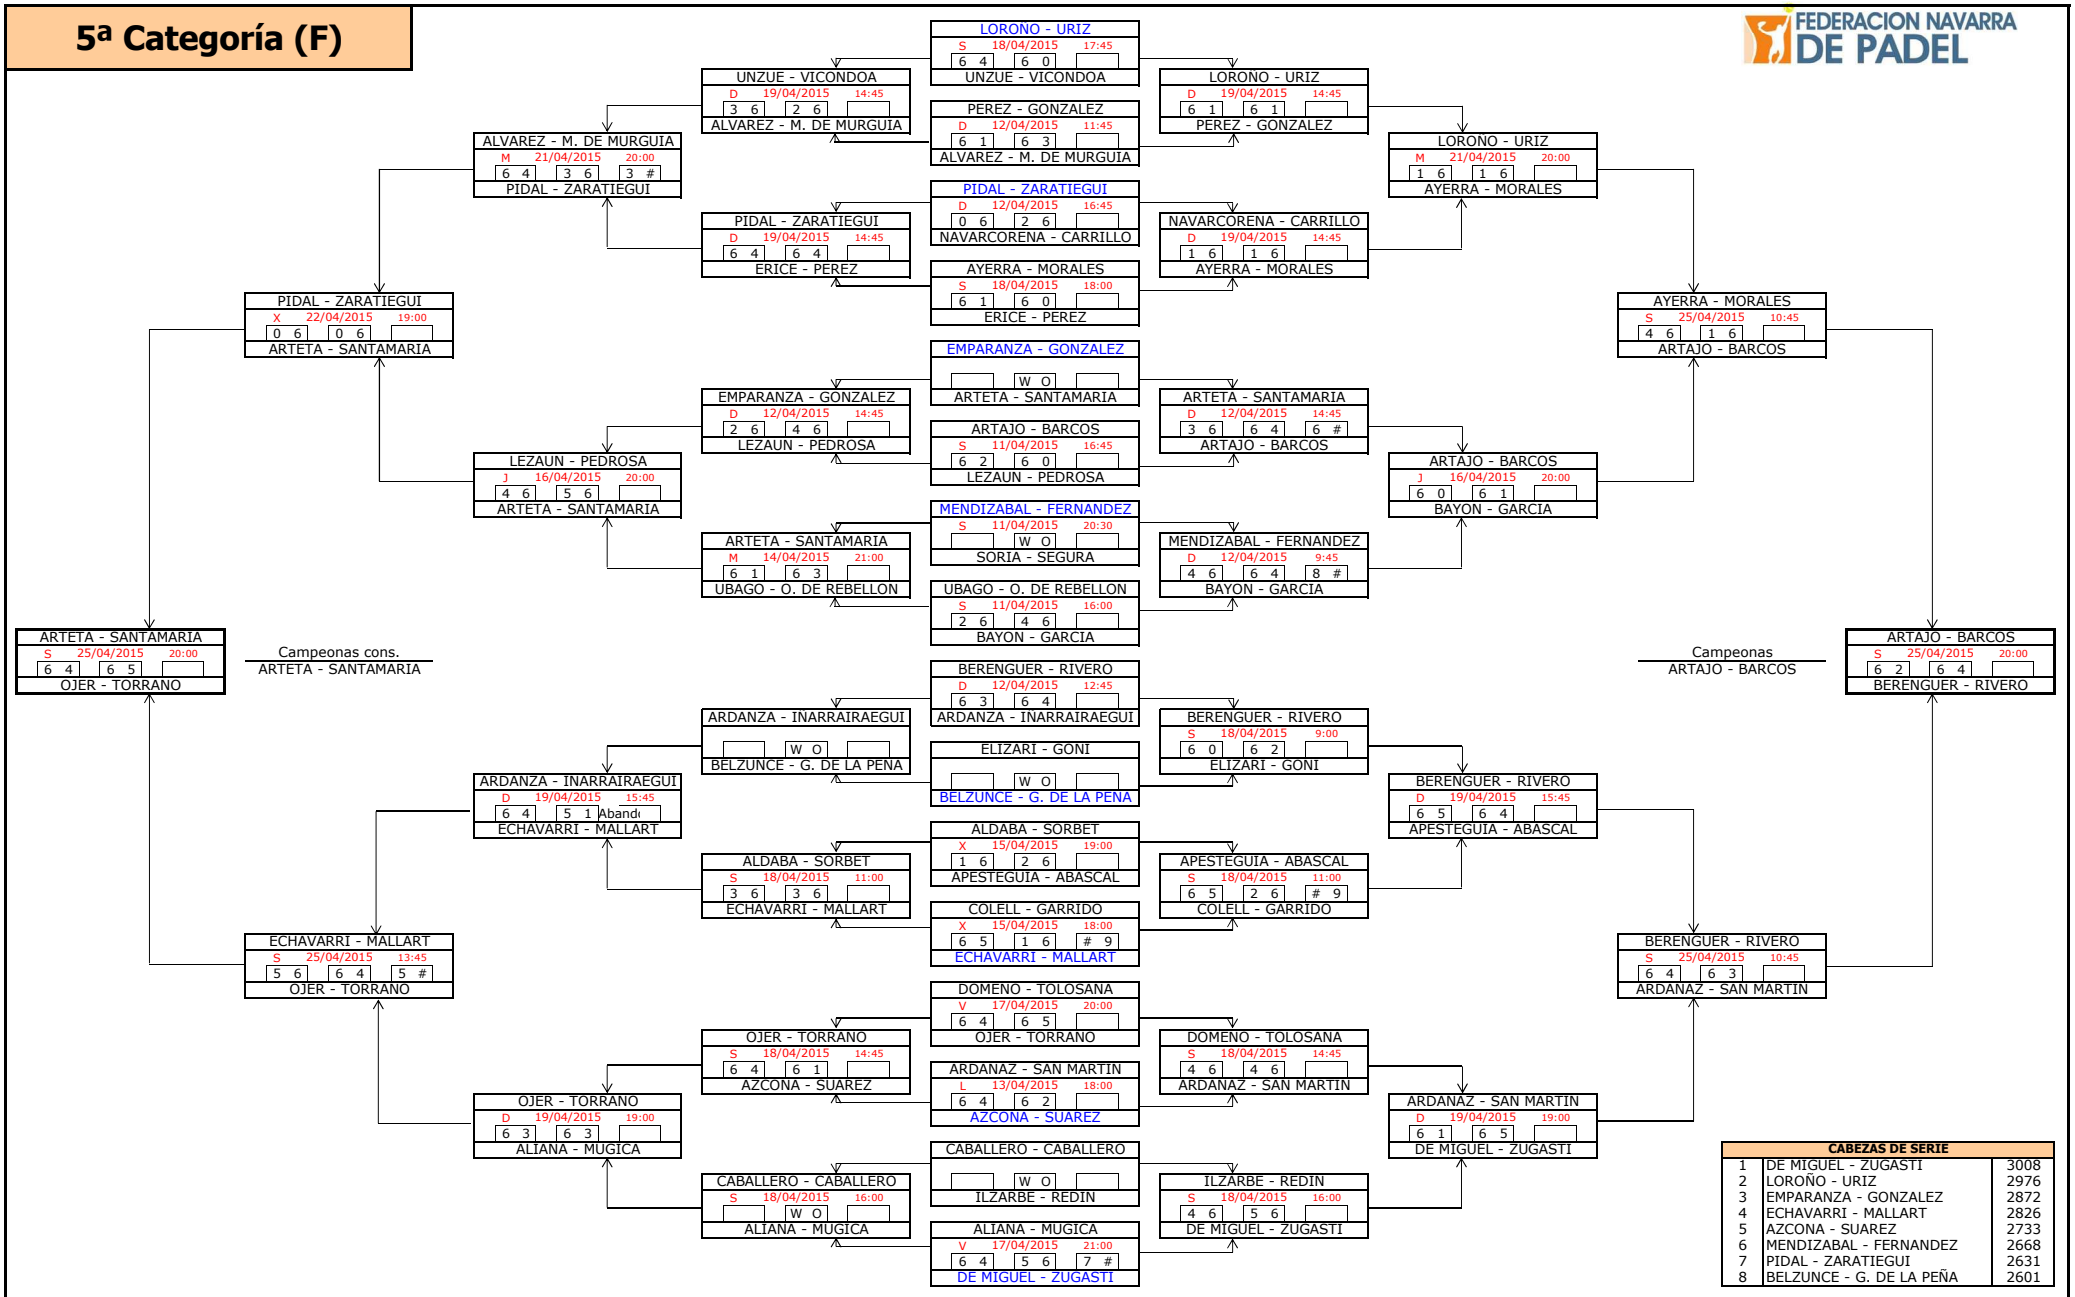

4ª Categoría (F)

Campeonas cons.
PICON - SANTAMARIA

Campeonas
DAVILA - FUENTE

CABEZAS DE SERIE		
1	ZORRILLA - DE HOYOS	4525
2	ARTIEDA - VIRTO	4507
3	MIQUELEIZ - FERNANDEZ	4492
4	HERRERO - ZOZAYA	4400
5	ALZATE - ALZATE	4338
6	GARCIA - JAUREGUI	4303
7	NADAL - ARRAIZ	4303
8	RIDRUEJO - ORAA	4205

5ª Categoría (F)

CABEZAS DE SERIE		
1	DE MIGUEL - ZUGASTI	3008
2	LORONO - URIZ	2976
3	EMPARANZA - GONZALEZ	2872
4	ECHAVARRI - MALLART	2826
5	AZCONA - SUAREZ	2733
6	MENDIZABAL - FERNANDEZ	2668
7	PIDAL - ZARATIEGUI	2631
8	BELZUNCE - G. DE LA PEÑA	2601