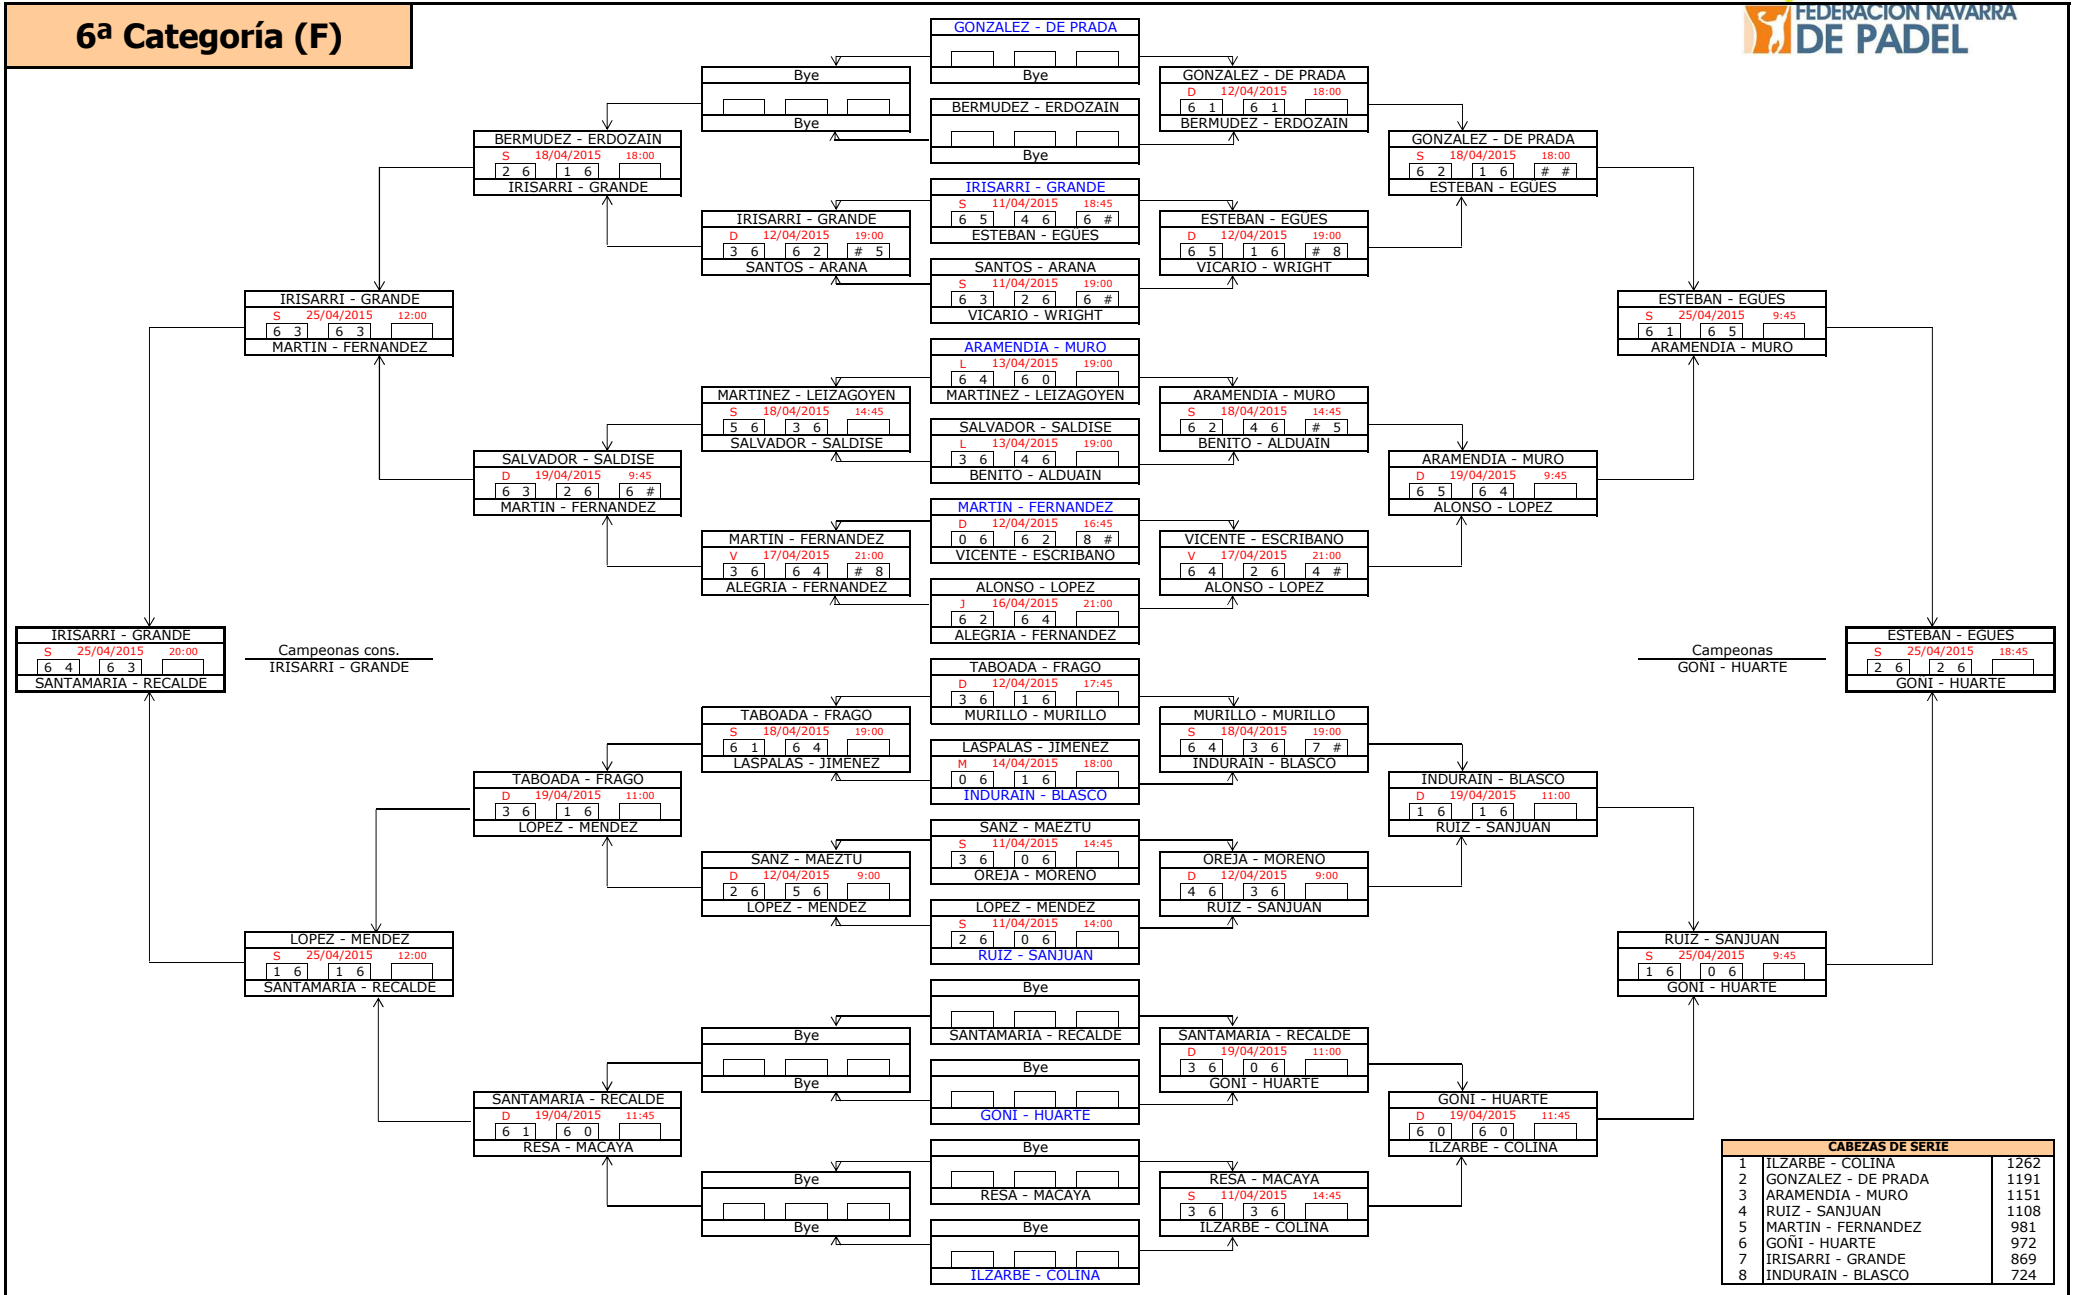

6ª Categoría (F)

CABEZAS DE SERIE		
1	ILZARBE - COLINA	1262
2	GONZALEZ - DE PRADA	1191
3	ARAMENDIA - MURO	1151
4	RUIZ - SANJUAN	1108
5	MARTIN - FERNANDEZ	981
6	GOÑI - HUARTE	972
7	IRISARRI - GRANDE	869
8	INDURAIN - BLASCO	724