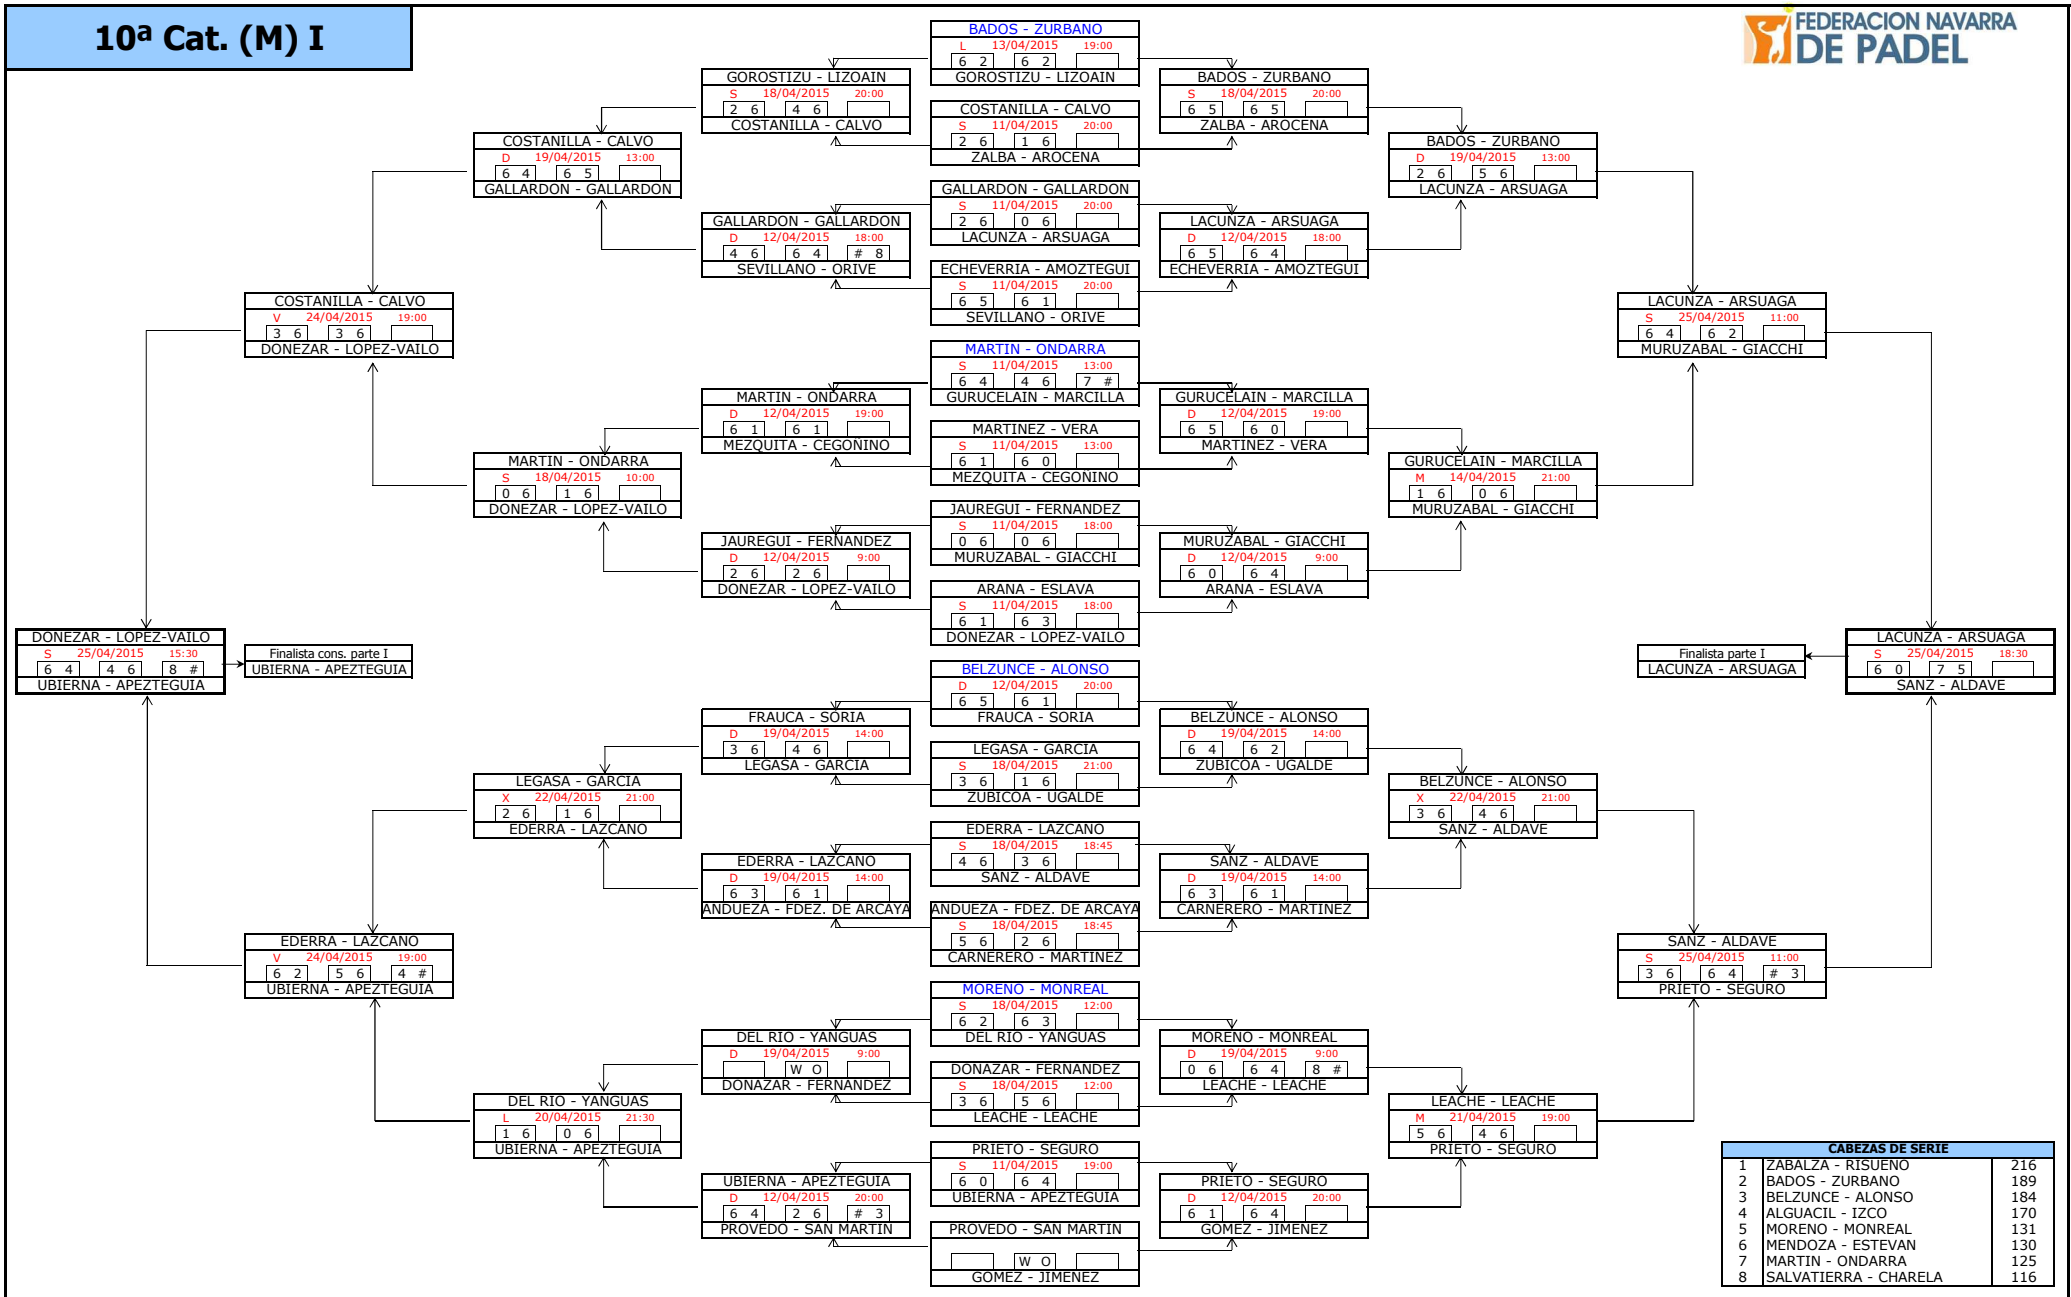

10ª Cat. (M) I

CABEZAS DE SERIE		
1	ZABALZA - RISUENO	216
2	BADOS - ZURBANO	189
3	BELZUNCE - ALONSO	184
4	ALGUACIL - IZCO	170
5	MORENO - MONREAL	131
6	MENDOZA - ESTEVAN	130
7	MARTIN - ONDARRA	125
8	SALVATIERRA - CHARELA	116