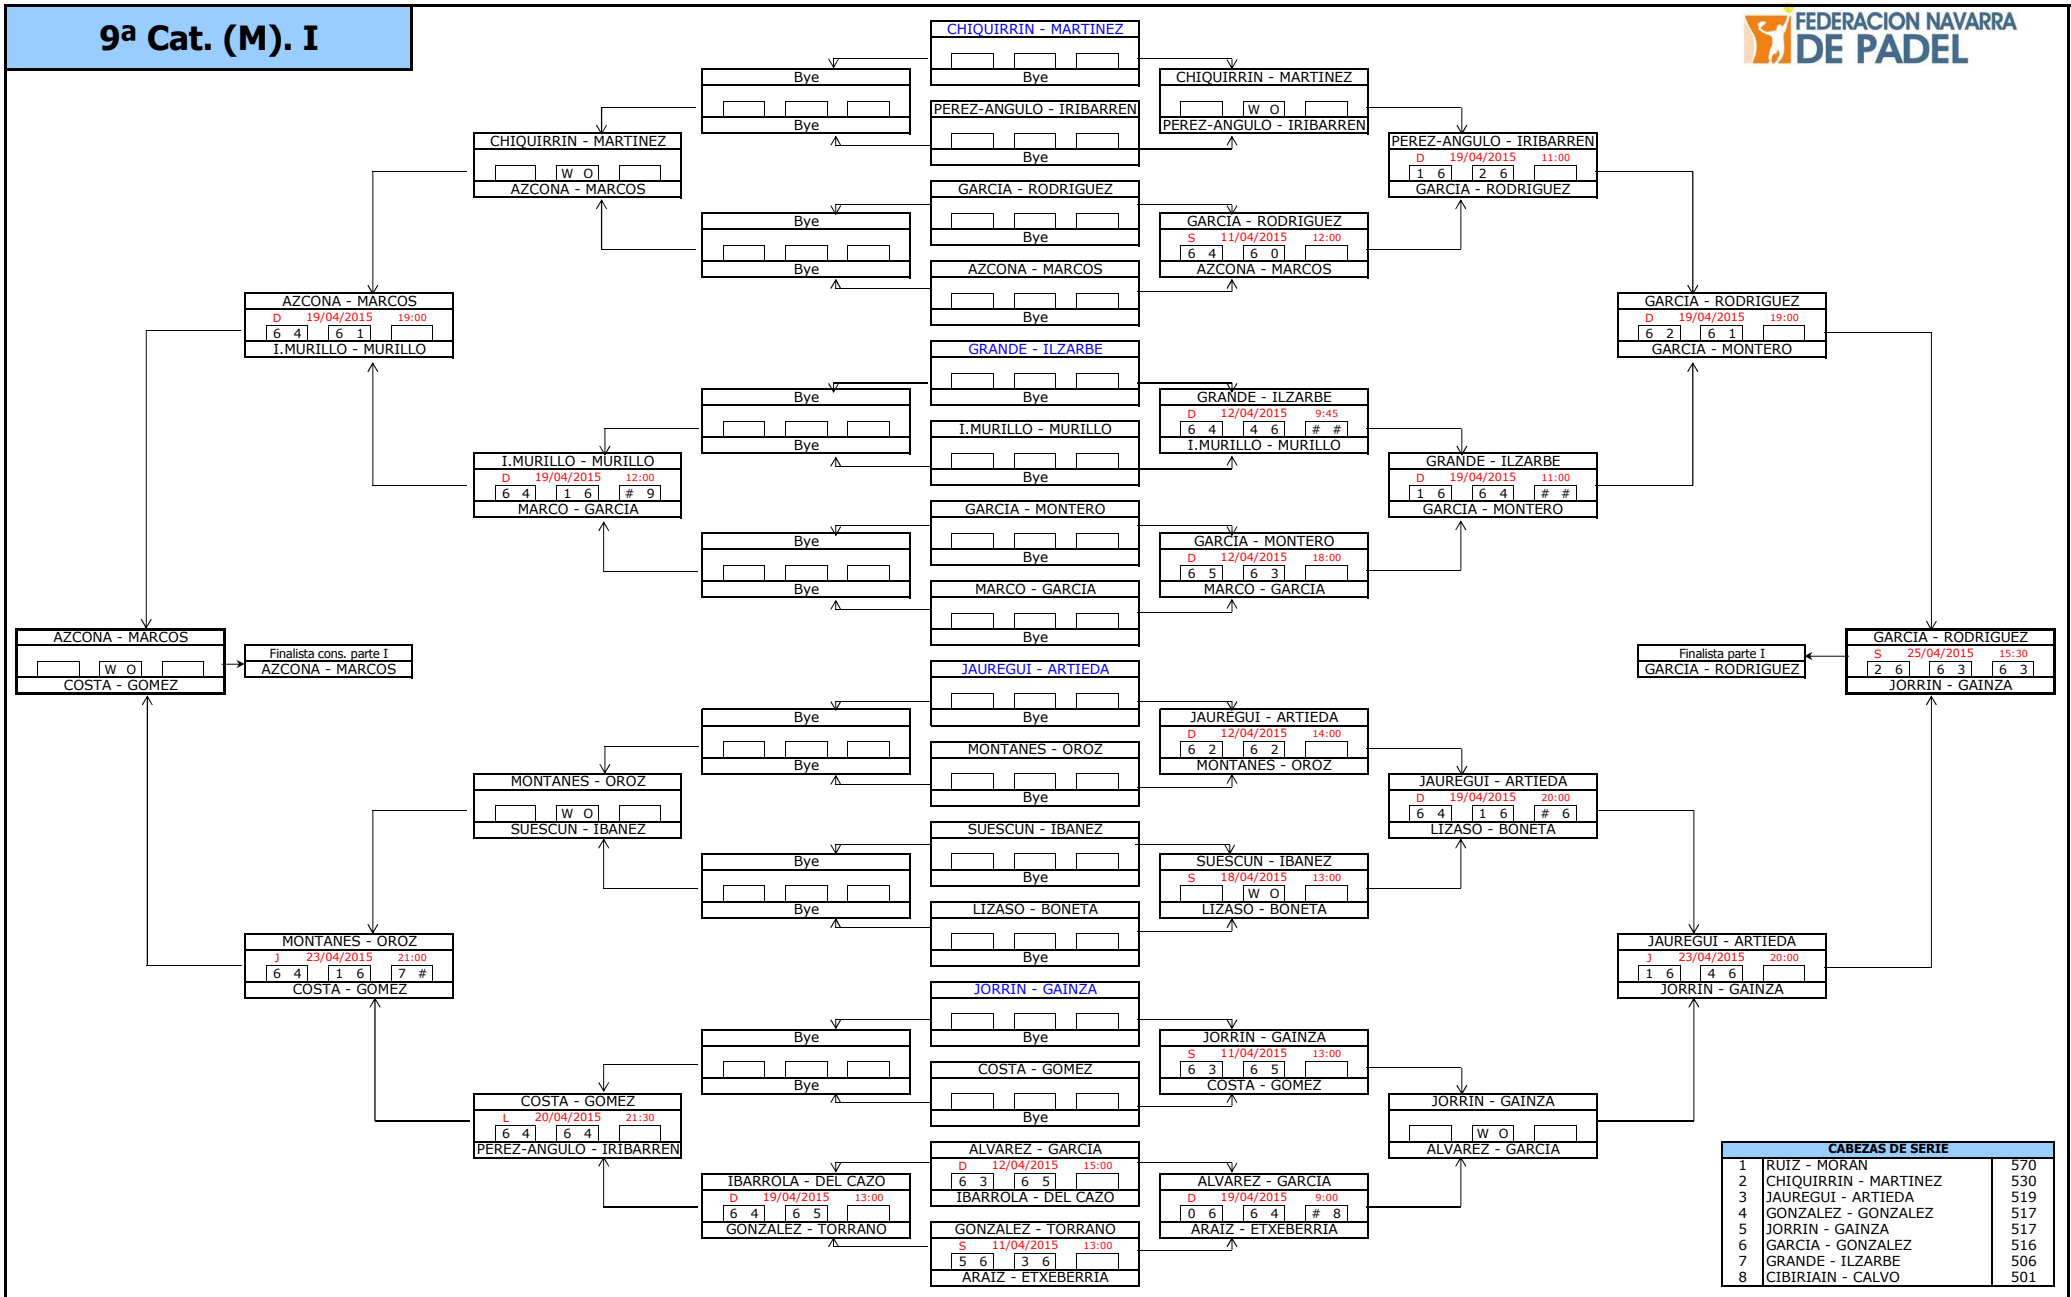

9ª Cat. (M). I

CABEZAS DE SERIE		
1	RUIZ - MORAN	570
2	CHIQUIRRIN - MARTINEZ	530
3	JAUREGUI - ARTIEDA	519
4	GONZALEZ - GONZALEZ	517
5	JORRIN - GAINZA	517
6	GARCIA - GONZALEZ	516
7	GRANDE - ILZARBE	506
8	CIBIRIAIN - CALVO	501