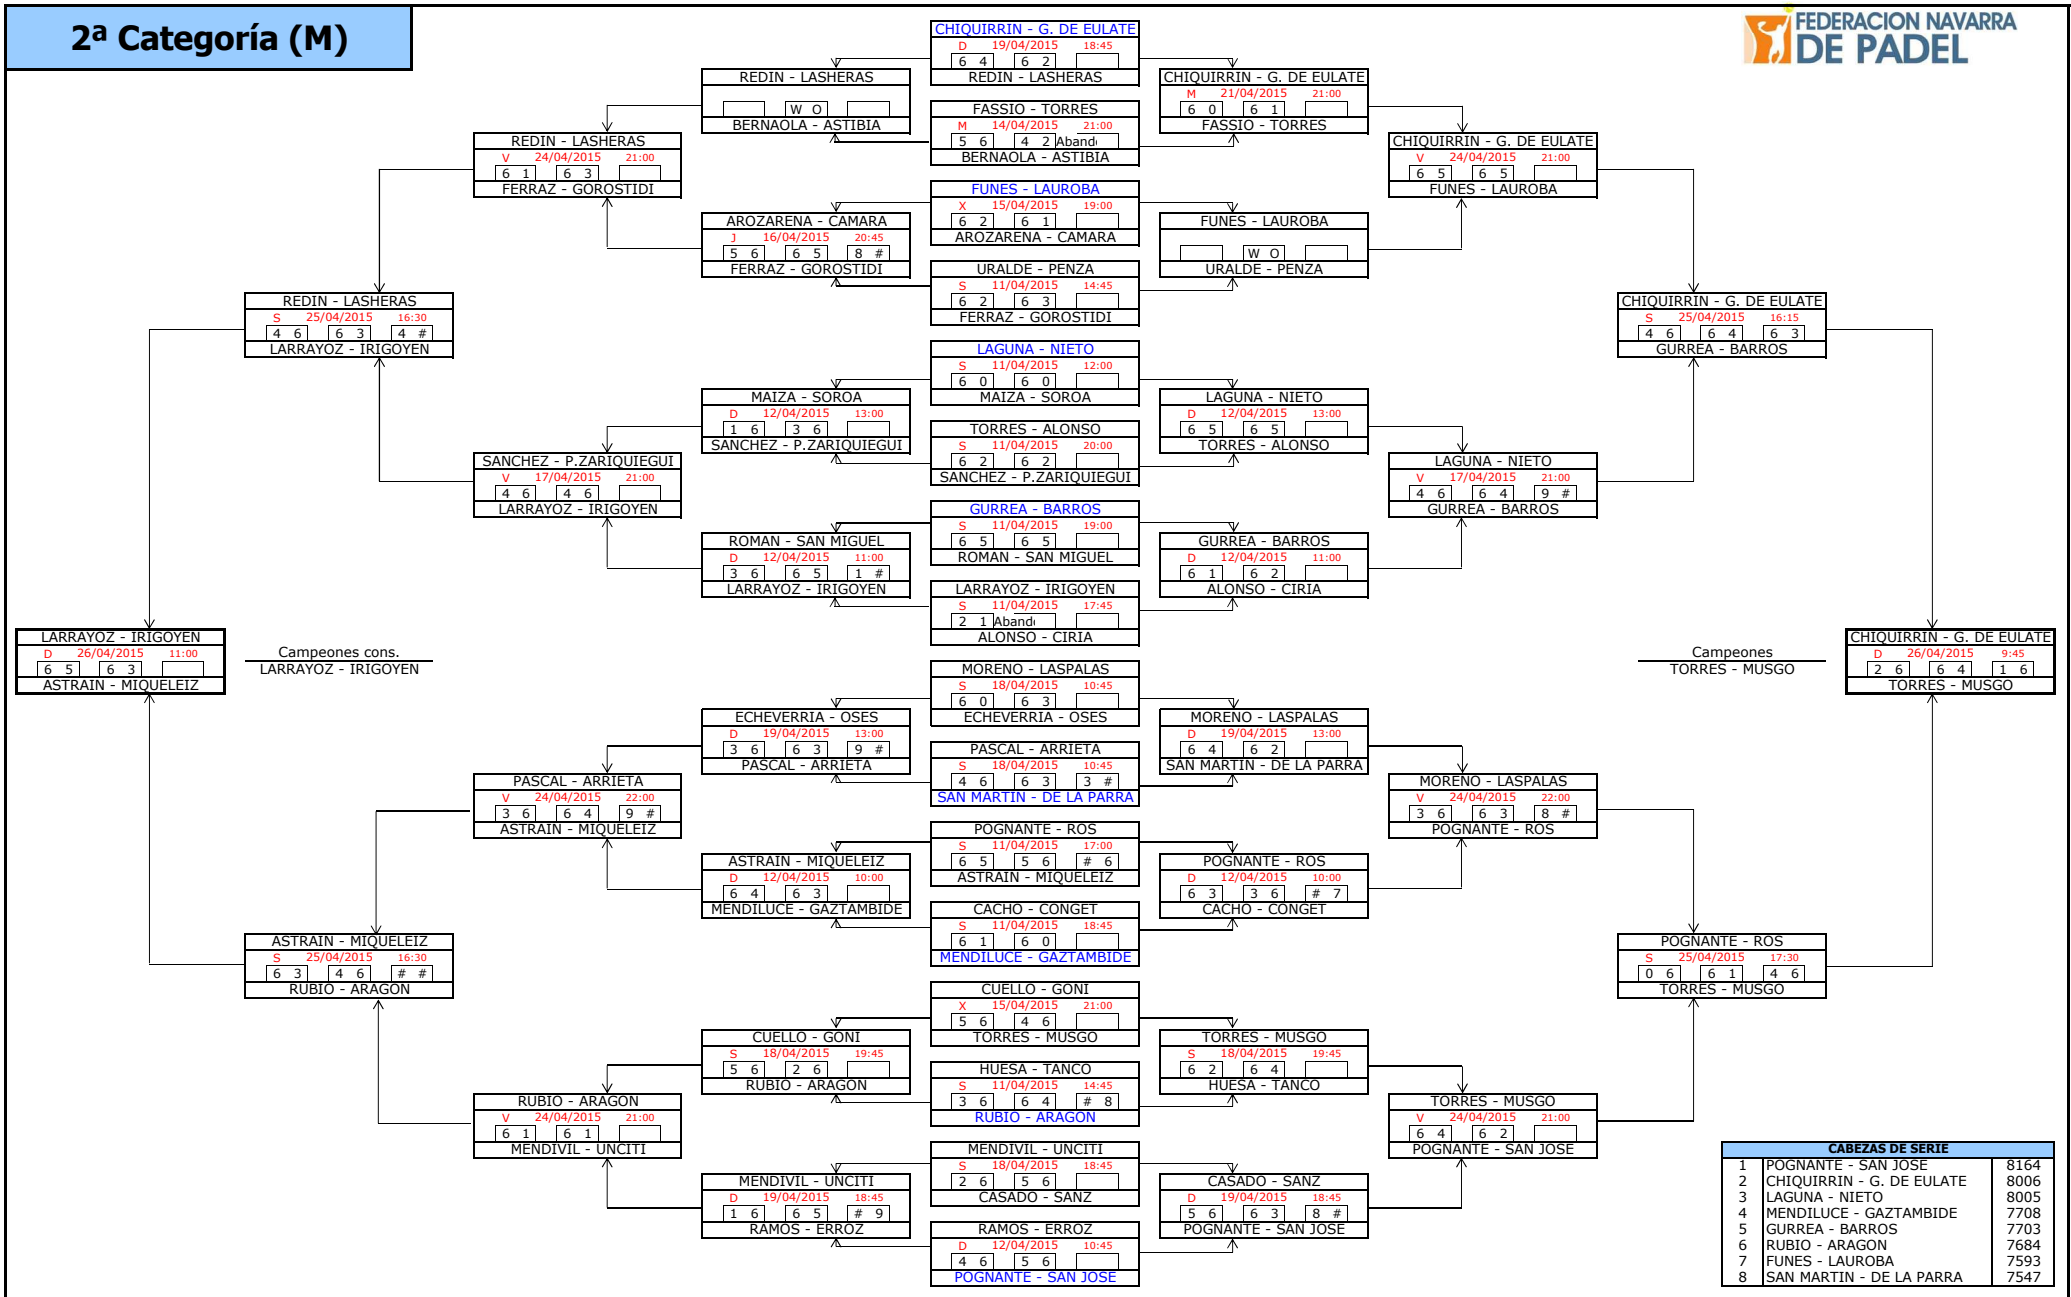

2ª Categoría (M)

CABEZAS DE SERIE		
1	POGNANTE - SAN JOSE	8164
2	CHIQUIRRIN - G. DE EULATE	8006
3	LAGUNA - NIETO	8005
4	MENDILUCE - GAZTAMBIDE	7708
5	GURREA - BARROS	7703
6	RUBIO - ARAGON	7684
7	FUNES - LAUROBA	7593
8	SAN MARTIN - DE LA PARRA	7547