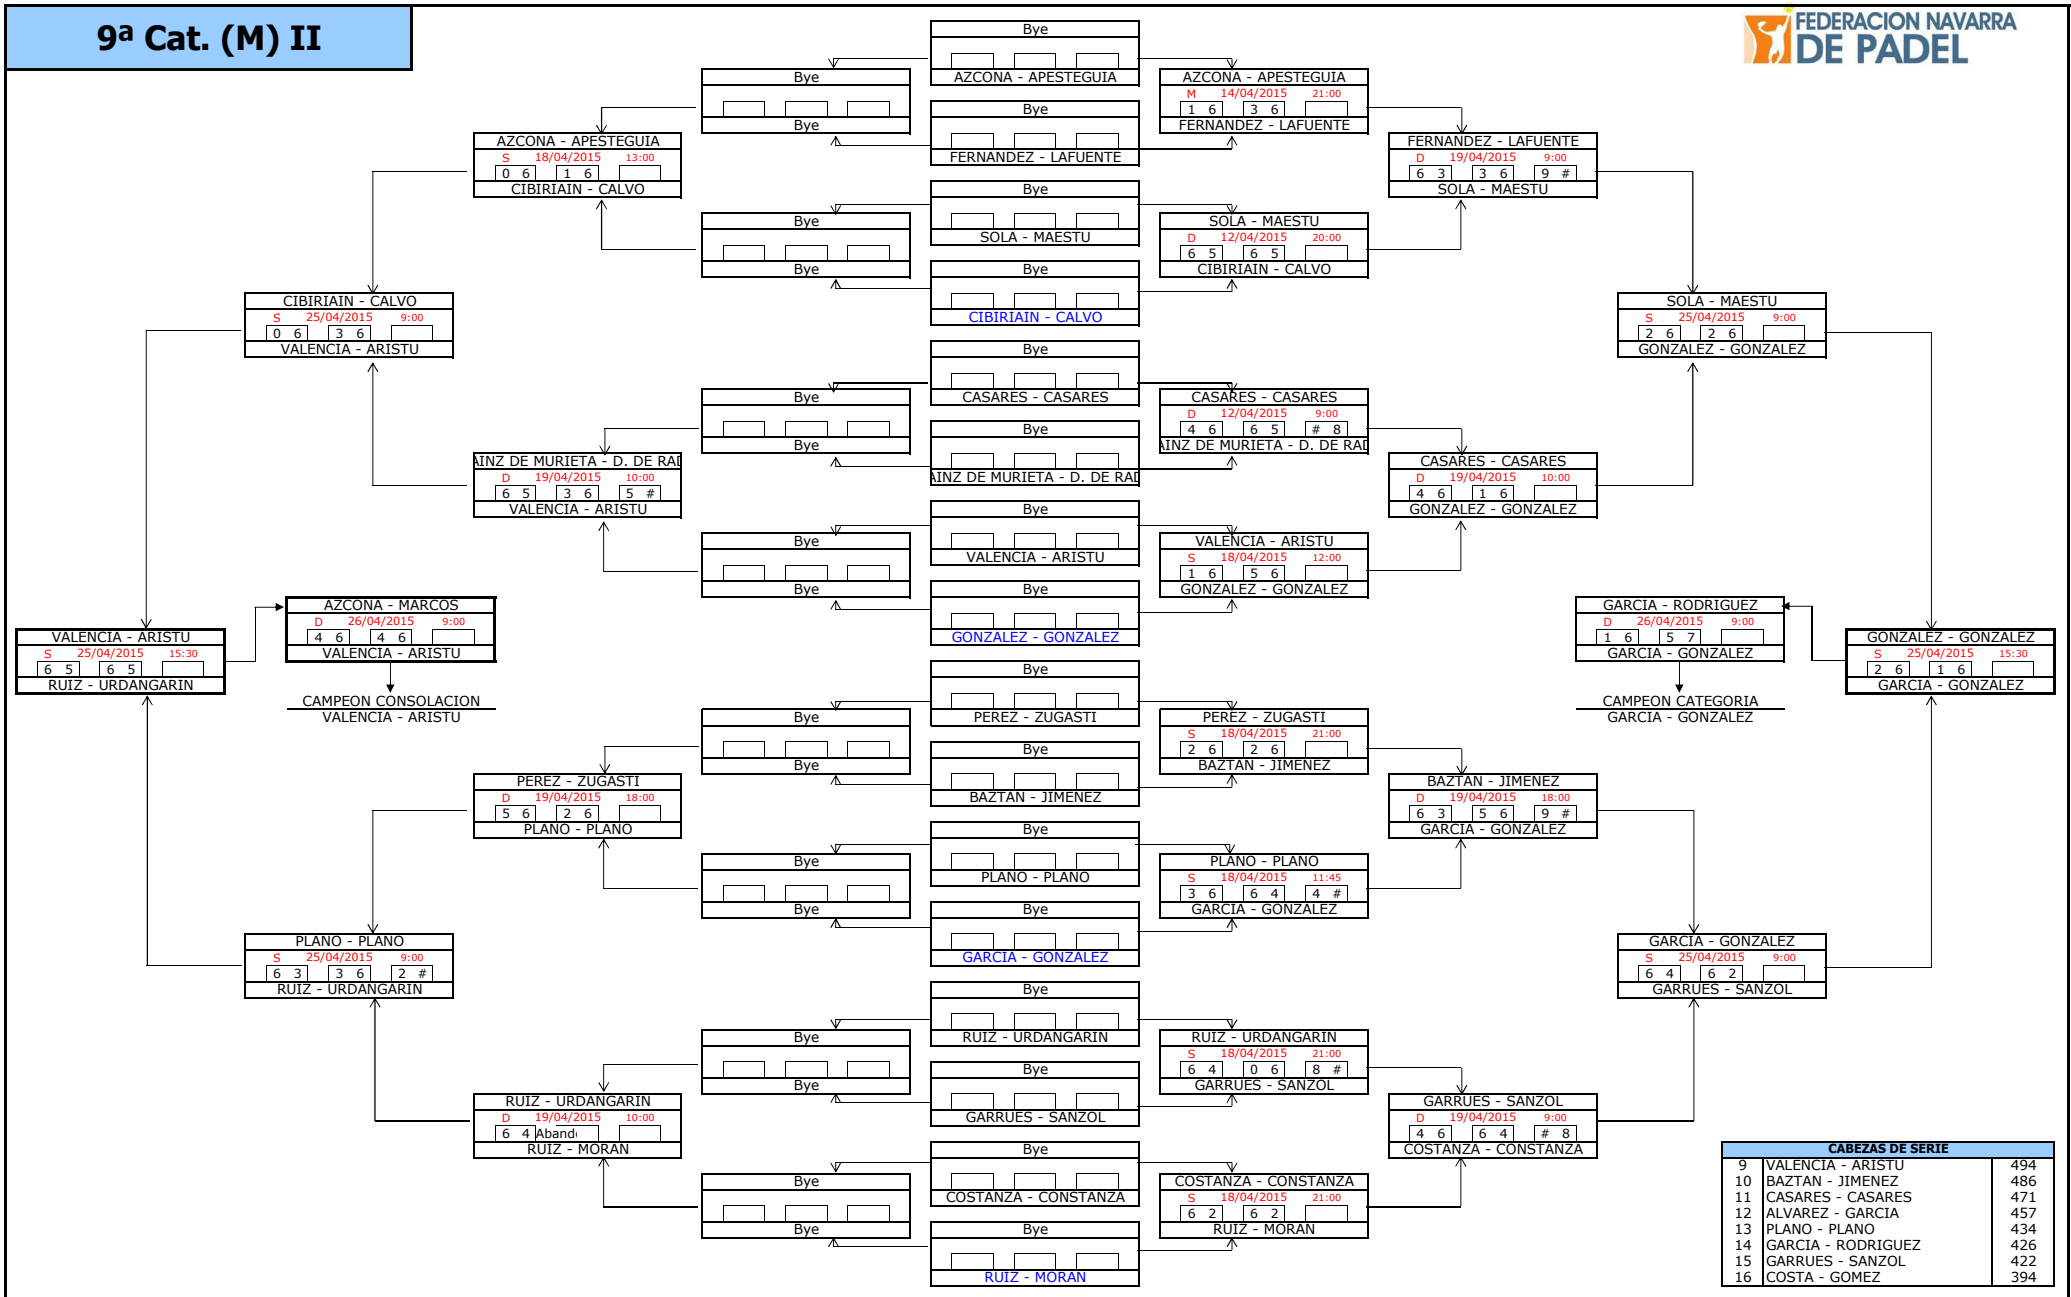

9ª Cat. (M) II

CABEZAS DE SERIE		
9	VALENCIA - ARISTU	494
10	BAZTAN - JIMENEZ	486
11	CASARES - CASARES	471
12	ALVAREZ - GARCIA	457
13	PLANO - PLANO	434
14	GARCIA - RODRIGUEZ	426
15	GARRUES - SANZOL	422
16	COSTA - GOMEZ	394