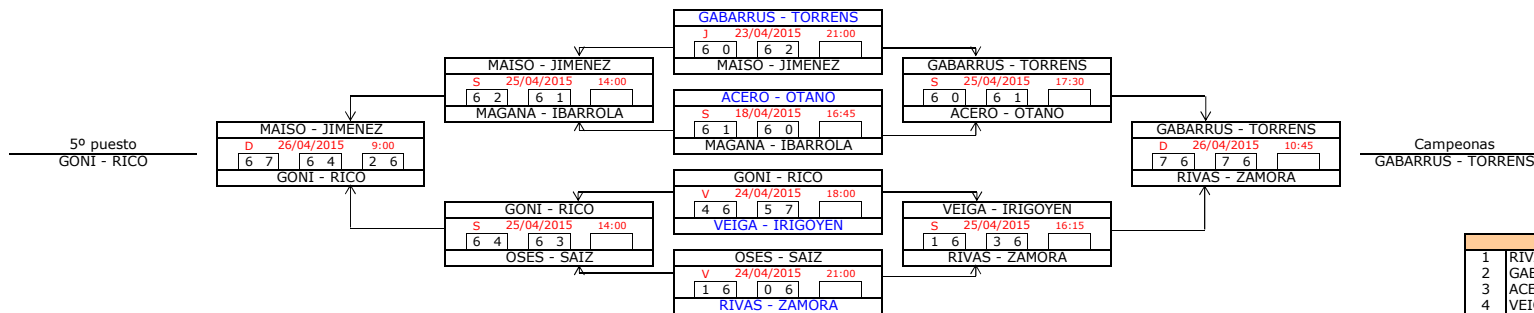

10ª Cat. (M) I

CABEZAS DE SERIE		
1	ZABALZA - RISUENO	216
2	BADOS - ZURBANO	189
3	BELZUNCE - ALONSO	184
4	ALGUACIL - IZCO	170
5	MORENO - MONREAL	131
6	MENDOZA - ESTEVAN	130
7	MARTIN - ONDARRA	125
8	SALVATIERRA - CHARELA	116

10ª Cat. (M) II

CABEZAS DE SERIE		
9	GOROSTIZU - LIZOAIN	115
10	COSTANILLA - CALVO	108
11	ZALBA - AROCENA	102
12	GALLARDON - GALLARDON	98
13	LACUNZA - ARSUAGA	94
14	ECHVERRIA - AMOZTEGUI	93
15	SEVILLANO - ORIVE	84
16	GURUCELAIN - MARCILLA	80

1ª Categoría (F)

FASE PREVIA

CABEZAS DE SERIE		
5	ARCEIZ - GIMENO	10234
6	SOLCHAGA - OSES	9867
7	PLANO - ZARATIEGUI	9658
8	GONI - RICO	9565

FASE FINAL

CABEZAS DE SERIE		
1	RIVAS - ZAMORA	11708
2	GABARRUS - TORRENS	10975
3	ACERO - OTANO	10838
4	VEIGA - IRIGOYEN	10293