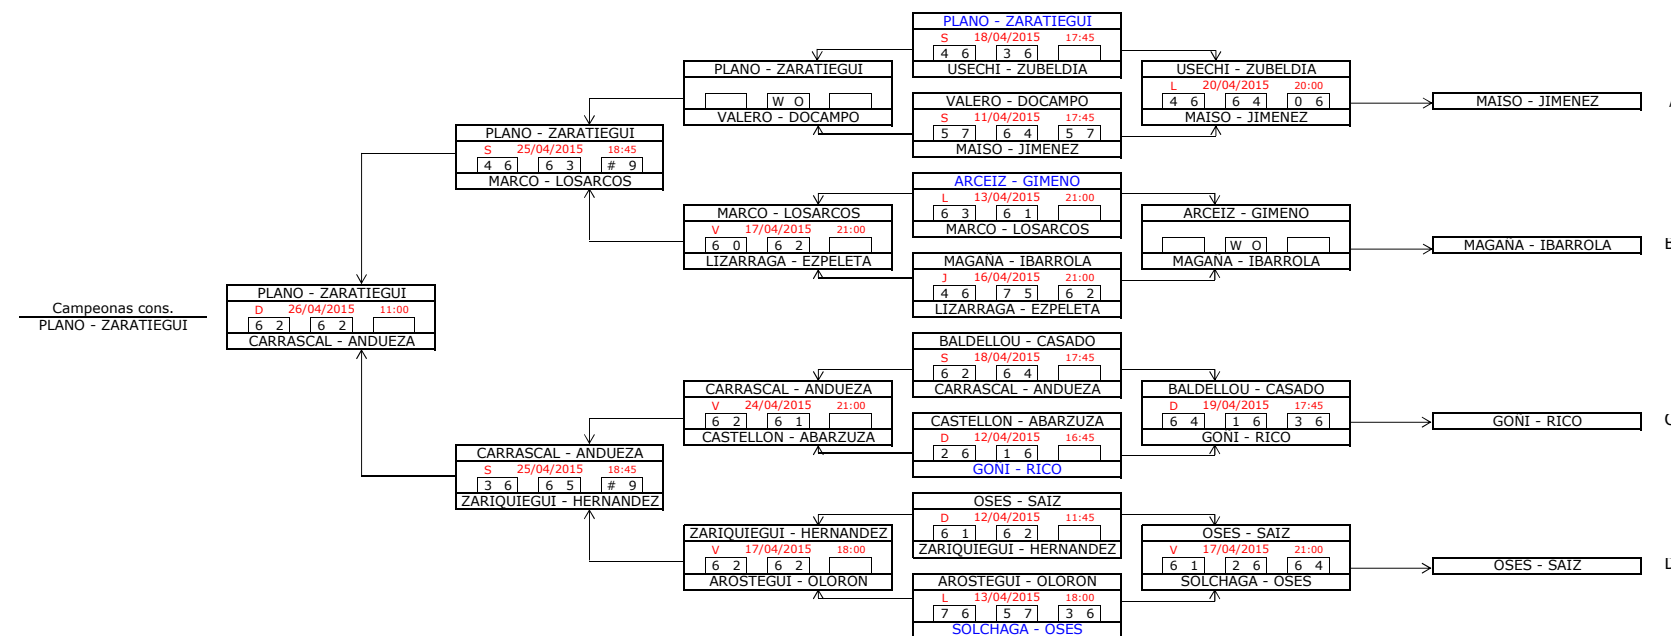

1ª Categoría (F)

FASE PREVIA

CABEZAS DE SERIE		
5	ARCEIZ - GIMENO	10234
6	SOLCHAGA - OSES	9867
7	PLANO - ZARATIEGUI	9658
8	GONI - RICO	9565